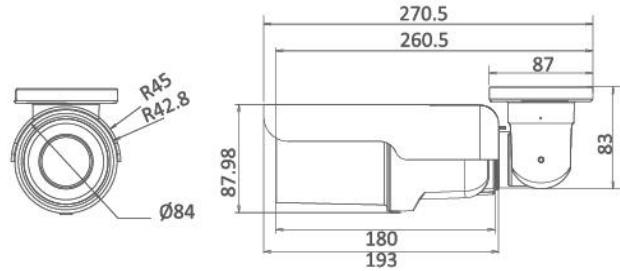

# MegaVideo™ Z5 Serisi – Yüksek Çözünürlüklü IR Bullet IP Kamera

Kamera		(Z4SA-5)	(Z4SF-5)
Görüntü Algılayıcı		1/1.8" Sony Progressive CMOS	1/1.7" Sony Progressive CMOS
Aktif Piksel		6M (3072x2048)	12M (4072x3076)
Minimum Aydınlatma	Renk		0.01
	S/B		0.001
	LED		0.00
Shutter Hızı		1 ~ 1/10000 Seçilebilir	
Donanım		CPU ; ARM9 SOC / Flash ; 32MB NOR / RAM ; 512MB DDRIII	
Lens			
Lens		Vari-focal /Motorize	Vari-focal /Motorize
Odak Uzunluğu		3-8mm	3-10.5mm
F Değeri		F 1.2	F 1.45
FOV		TBD	TBD
Operasyon			
Çoklu Dil		İngilizce / Almanca / Fransızca / Japonca / İtalyanca / Portekizce / Korece / / Rusça / Basit Çince / İspanyolca / Geleneksel Çince	
Görüntü Ayarı	Iris Kontrol*		DC-iris / P-Iris
	Arka Işık Telifisi		Açık/Kapalı
	Beyaz Dengesi		Otomatik / Manuel / ATW / İç ortam / Dış ortam
	Gürültü Azaltma	3D	Düşük / Orta / Yüksek / Kapalı (Hareket Telifisi w /)
	Band Genişliği		64Kbps ~ 8 Mbps
	WDR		Gamma WDR Açık / Kapalı
	Gizlilik Maskesi		Açık / Kapalı
	Parlaklık		Manuel
	Pozlama		Otomatik / Manuel
	Keskinlik		Manuel
	Zıtlık		Manuel
	Canlılık		Manuel
	Renk		Manuel
	Dijital Zoom		4x
	Hareket Algılama		Açık / Kapalı / Programla
	Maskelendirme		8
	Presele		16
	ICR		Otomatik / Açık / Kapalı / Akıllı
	ICR + IR LED*		Otomatik / LED Açık / LED Kapalı / Akıllı IR / Işık Sensor
	Sabotaj Alarmı		Açık / Kapalı / Programla
Dijital Görüntü Sabitleme		Açık / Kapalı	
Ses	Çift Yönlü ses		Line giriş / Line çıkış
	Sıkıştırma		AMR/G.711/G.726
Ağ			
Arayüz		RJ-45, 1Gbps Ethernet	
Video Sıkıştırma		MJPEG / H.264 (MPEG-4 Part 10/AVC) Baseline / Ana Profil / Yüksek Profil / SVC	
Video Akış	Tekli Akış	H.264 6M (3072x2048) @25/30 fps	H.264 4K2K (3840x2160) @25/30fps
	İkili Akış	H.264 6M (3072x2048) @25/30 fps + 720P @25/30fps	H.264 1080P @50/60 fps + H.264 1080P @25/30 fps Not: 1 Akış MJPEG
	Dörtlü Akış	H.264 1080P @50/60 fps + H.264 SXGA @25/30 fps + H.264 720P @25/30 fps + H.264 D1 @25/30 fps Not: 1 Akış MJPEG	
Video Çözünürlük	H.264	6M (3072 x 2048) / Full HD 1080P / SXGA / HD 720P / XGA / SVGA / D1 / VGA / CIF / QVGA	4K2K (3840 x 2160) / Full HD 1080P / SXGA / 720P / XGA / SVGA / D1 / VGA / CIF / QVGA
	MJPEG	Full HD 1080P / SXGA / 720P / XGA / SVGA / D1 / VGA / CIF / QVGA	
Protokol		IPv4/v6, TCP/IP, UDP, LAN, RTP, RTSP, RTCP, MJPEG, HTTP, HTTPS, HTTP tunneling, DDNS, ICMP, FTP, SMTP, Multicast, DHCP, PPPoE, UPnP, IGMP, SNMP, SAMBA, QoS, ONVIF, ARP	
Güvenlik		HTTPS / IP Filtre / IEEE 802.1X	
Alarm	Giriş		1 Set 5V 10kΩ (3pin)
	Çıkış		1 Set Röle çıkışı 300V DC/AC (3pin)
Olay Bildirimi		HTTP / FTP / SMTP	
Micro SD		microSDHC 64GB destekler	
Desteklediği web tarayıcı		Internet Explorer (6.0+) / Chrome / Firefox / Safari	
Kullanıcı Hesabı		20	
Şifre seviyesi		Kullanıcı ve Yönetici	
Mekanik			
Dahili IR Aydınlatıcı*	LED Mesafesi		50 m
	Dalga Boyu		850 nm
	LED Sayısı		6
LED Göstergesi		Güç / Bağlantı / ACT	
Konnektör	Alarm		4 Pin Terminal Blok
	Güç		3 Pin Terminal Blok
	Ethernet		RJ-45
	Analog Video		1.0 Vp-p / 75 Ω, BNC
	Ses*		Stereo jakı Ø 3.5 mm
Genel			
Çalışma Sıcaklığı		-10°C ~ 50°C (14° ~ 122°F) w/Isıtıcı, DC12V/AC24V/PoE: -40°C ~ 50°C (-40° ~ 122° F)	
Nem		0% ~ 95%	
Kötü Hava şartı Standartı*		IP68, IK10	
Ebat		90 x 270 mm ( 3.3 x 7.6 in.)	
Ağırlık		940 g (2.07 lb)	
Güç Kaynağı		DC 12V / AC 24V / PoE	
Güç Tüketimi	Kamera		4.5W
	LED		7.5W
	Isıtıcı		12W
Belgeler		CE / FCC / RoHS / LVD	