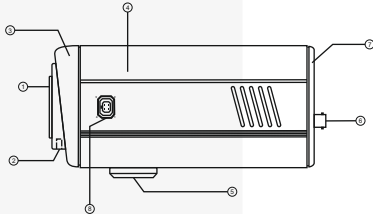

BOX
KAMERALAR

EQH 5200 / EDH 5240

2 Mega Piksel
True Day&Night
OSD

EverFocus®

- Koaksiyel kablo üzerinden 2 Megapiksel real time HD-CCTV görüntü aktarımı.
- 2 Megapiksel Progressive Scan CMOS sensör.
- OSD Menü özelliği sayesinde kameranın üzerinde bulunan butonlar yardımı ile kameranın menüsüne girip gerekli ayar değişiklikleri yapılabilir.
- Day&Night özelliği sayesinde ışık seviyesinin belirli bir değerin altına düşmesi durumunda kamera renkliden siyah beyaz moda geçerek daha net görüntü elde etmemizi sağlar.
- 0,02 Lux/F 1.2 düşük ışık hassasiyetinde görüntü elde edebilme teknolojisi mevcuttur.
- Kameranın çevredeki ışık miktarına göre otomatik olarak renkleri ayarlayan AWB teknolojisi mevcuttur.
- Düşük ışık seviyelerinde video işaretinin seviyesini yükselten elektronik devre bulunmaktadır (AGC).
- Görüntüdeki arkadan gelen yoğun ışığı dengeleyip en iyi ışık kontrastının elde edilmesini sağlayan BLC teknolojisi ile donatılmıştır.
- Oto iris lensler için Video drive/DC drive seçeneklerini bir switch yardımıyla seçmek mümkündür.
- Işık oranının düştüğü durumlarda üzerinde bulunan algılayıcı IR Led leri devreye sokar. IR Led ler insan gözünün algılayamadığı ışınlar yayar ve sıfır ışık ortamında bile kameranın görüntü algılamasını sağlar.
- 12V DC/24V AC dual voltaj özelliği, montaj uygulamalarında kolaylık sağlar.