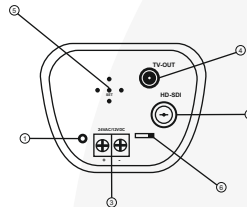

BOX
KAMERALAR

EQH 5200 / EDH 5240

2 Mega Piksel
True Day&Night
OSD

EverFocus®

- Koaksiyel kablo üzerinden 2 Megapiksel real time HD-CCTV görüntü aktarımı.
- 2 Megapiksel Progressive Scan CMOS sensör.
- OSD Menü özelliği sayesinde kameranın üzerinde bulunan butonlar yardımı ile kameranın menüsüne girip gerekli ayar değişiklikleri yapılabilir.
- Day&Night özelliği sayesinde ışık seviyesinin belirli bir değerin altına düşmesi durumunda kamera renkliden siyah beyaz moda geçerek daha net görüntü elde etmemizi sağlar.
- 0,02 Lux/F 1.2 düşük ışık hassasiyetinde görüntü elde edebilme teknolojisi mevcuttur.
- Kameranın çevredeki ışık miktarına göre otomatik olarak renkleri ayarlayan AWB teknolojisi mevcuttur.
- Düşük ışık seviyelerinde video işaretinin seviyesini yükselten elektronik devre bulunmaktadır (AGC).
- Görüntüdeki arkadan gelen yoğun ışığı dengeleyip en iyi ışık kontrastının elde edilmesini sağlayan BLC teknolojisi ile donatılmıştır.
- Oto iris lensler için Video drive/DC drive seçeneklerini bir switch yardımıyla seçmek mümkündür.
- Işık oranının düştüğü durumlarda üzerinde bulunan algılayıcı IR Led leri devreye sokar. IR Led ler insan gözünün algılayamadığı ışınlar yayar ve sıfır ışık ortamında bile kameranın görüntü algılamasını sağlar.
- 12V DC/24V AC dual voltaj özelliği, montaj uygulamalarında kolaylık sağlar.