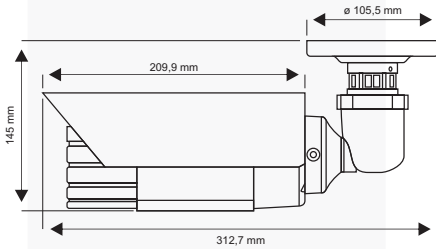

Model	EZH 5242	EDH 5240	EHH 5200
Görüntü Sensörü	1/3" Panasonic 2.1 Mega Pixel Color Progressive CMOS	1/2.7" 2 Mega Pixel CMOS	
Etkin Piksel	1920 (H) x 1080 (V)		
Main Çıkış Video Formatı	HD CCTV	HD CCTV / SMPTE 292M	
Çözünürlük	1920 x 1080p 30/25	1920 x 1080 / 1280 x 720	
Minimum Işık Oranı	0 Lux (Ir Led Açık)		0,5 Lux F1.4
Main Çıkış Konnektör	BNC		
Test Çıkışı Video Formatı	NTSC/PAL		
Test Çıkış Konnektör	Pin Başlıklı BNC Kablo		
S/N Oranı	50 dB'den fazla (AGC Kapalı)	39 dB	
Lens	2.8-10 mm DC İris Megapixel Varifocal Lens	3.3-10 mm F:1.3 Auto İris Varifocal Lens	3.3-12 mm F:1.4 Auto İris Varifocal Lens
IR Led Sayısı	44 IR Led	High Output IR Ledler	-
Gece Görüş Mesafesi	80-85 mt	15-20 mt	-
OSD Menü	Var		
Polestar Sens-Up	2x ~ 60x	-	
Elektronik Shutter	Auto/Manual Seçilebilir	1/60(1/50) ~ 1/8000 sn	
ETR (EverFocus Tone Reproduction)	Off/Low/Medium/High (Electronic WDR)	-	
LSC (Lens Shading Comp.)	On/Off	-	
BLC/HSBLC	Off/BLC/HSBLC	On/Off (Sadece BLC)	
Day&Night	Auto/Color/B&W		
ICR Kontrol (True D&N)	Var		
AWB (Auto White Balance)	ATW/Push/Manual/Indoor/Outdoor	AWB/One Push WB/Manual WB/Indoor/Outdoor	
DNR (Dynamic Noise Reduct.)	2-DNR: On/Off-3-DNR: On/Off	-	
AGC (Auto Gain Control)	Low/Middle/High/Off		
EFECT (Enhanced Cont. Tech.)	Low/Middle/High	-	
Flip (Görüntü Çevirme)	Off/H-Flip/V-Flip/HV-Flip	-	
Bozuk Piksel Telifisi	On/Off/Auto	-	
Dijital Zoom	2x ~64x	-	
Maskeleyme	8 Bölge	-	
Hareket Tanımlama	Var	-	
Koruma Sınıfı	IP 66	-	IP 66
Dayanıklılık Standardı	-	-	Vandal Proof
Çalışma Sıcaklığı	-40°C ~ +50°C	0°C ~ +50°C	-10°C ~ +50°C
Çalışma Voltajı	12V DC / 24V AC		
Ağırlık	1500 gr	660 gr	740 gr