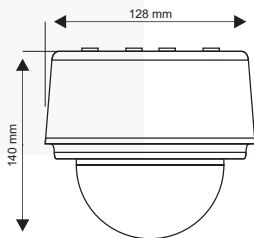

Model	EZH 5242	EDH 5240	EHH 5200
Görüntü Sensörü	1/3" Panasonic 2.1 Mega Pixel Color Progressive CMOS	1/2.7" 2 Mega Pixel CMOS	
Etkin Piksel	1920 (H) x 1080 (V)		
Main Çıkış Video Formatı	HD CCTV	HD CCTV / SMPTE 292M	
Çözünürlük	1920 x 1080p 30/25	1920 x 1080 / 1280 x 720	
Minimum Işık Oranı	0 Lux (Ir Led Açık)		0,5 Lux F1.4
Main Çıkış Konnektör	BNC		
Test Çıkışı Video Formatı	NTSC/PAL		
Test Çıkış Konnektör	Pin Başlıklı BNC Kablo		
S/N Oranı	50 dB'den fazla (AGC Kapalı)	39 dB	
Lens	2.8-10 mm DC İris Megapixel Varifocal Lens	3.3-10 mm F:1.3 Auto İris Varifocal Lens	3.3-12 mm F:1.4 Auto İris Varifocal Lens
IR Led Sayısı	44 IR Led	High Output IR Ledler	-
Gece Görüş Mesafesi	80-85 mt	15-20 mt	-
OSD Menü	Var		
Polestar Sens-Up	2x ~ 60x	-	
Elektronik Shutter	Auto/Manual Seçilebilir	1/60(1/50) ~ 1/8000 sn	
ETR (EverFocus Tone Reproduction)	Off/Low/Medium/High (Electronic WDR)	-	
LSC (Lens Shading Comp.)	On/Off	-	
BLC/HSBLC	Off/BLC/HSBLC	On/Off (Sadece BLC)	
Day&Night	Auto/Color/B&W		
ICR Kontrol (True D&N)	Var		
AWB (Auto White Balance)	ATW/Push/Manual/Indoor/Outdoor	AWB/One Push WB/Manual WB/Indoor/Outdoor	
DNR (Dynamic Noise Reduct.)	2-DNR: On/Off-3-DNR: On/Off	-	
AGC (Auto Gain Control)	Low/Middle/High/Off		
EFECT (Enhanced Cont. Tech.)	Low/Middle/High	-	
Flip (Görüntü Çevirme)	Off/H-Flip/V-Flip/HV-Flip	-	
Bozuk Piksel Telifisi	On/Off/Auto	-	
Dijital Zoom	2x ~64x	-	
Maskeleyme	8 Bölge	-	
Hareket Tanımlama	Var	-	
Koruma Sınıfı	IP 66	-	IP 66
Dayanıklılık Standardı	-	-	Vandal Proof
Çalışma Sıcaklığı	-40°C ~ +50°C	0°C ~ +50°C	-10°C ~ +50°C
Çalışma Voltajı	12V DC / 24V AC		
Ağırlık	1500 gr	660 gr	740 gr