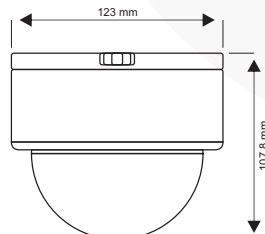

Model	EZH 5242	EDH 5240	EHH 5200
Görüntü Sensörü	1/3" Panasonic 2.1 Mega Pixel Color Progressive CMOS	1/2.7" 2 Mega Pixel CMOS	
Etkin Piksel	1920 (H) x 1080 (V)		
Main Çıkış Video Formatı	HD CCTV	HD CCTV / SMPTE 292M	
Çözünürlük	1920 x 1080p 30/25	1920 x 1080 / 1280 x 720	
Minimum Işık Oranı	0 Lux (Ir Led Açık)		0,5 Lux F1.4
Main Çıkış Konnektör	BNC		
Test Çıkışı Video Formatı	NTSC/PAL		
Test Çıkış Konnektör	Pin Başlıklı BNC Kablo		
S/N Oranı	50 dB'den fazla (AGC Kapalı)	39 dB	
Lens	2.8-10 mm DC İris Megapixel Varifocal Lens	3.3-10 mm F:1.3 Auto İris Varifocal Lens	3.3-12 mm F:1.4 Auto İris Varifocal Lens
IR Led Sayısı	44 IR Led	High Output IR Ledler	-
Gece Görüş Mesafesi	80-85 mt	15-20 mt	-
OSD Menü	Var		
Polestar Sens-Up	2x ~ 60x	-	
Elektronik Shutter	Auto/Manual Seçilebilir	1/60(1/50) ~ 1/8000 sn	
ETR (EverFocus Tone Reproduction)	Off/Low/Medium/High (Electronic WDR)	-	
LSC (Lens Shading Comp.)	On/Off	-	
BLC/HSBLC	Off/BLC/HSBLC	On/Off (Sadece BLC)	
Day&Night	Auto/Color/B&W		
ICR Kontrol (True D&N)	Var		
AWB (Auto White Balance)	ATW/Push/Manual/Indoor/Outdoor	AWB/One Push WB/Manual WB/Indoor/Outdoor	
DNR (Dynamic Noise Reduct.)	2-DNR: On/Off-3-DNR: On/Off	-	
AGC (Auto Gain Control)	Low/Middle/High/Off		
EFECT (Enhanced Cont. Tech.)	Low/Middle/High	-	
Flip (Görüntü Çevirme)	Off/H-Flip/V-Flip/HV-Flip	-	
Bozuk Piksel Telifisi	On/Off/Auto	-	
Dijital Zoom	2x ~64x	-	
Maskeleyme	8 Bölge	-	
Hareket Tanımlama	Var	-	
Koruma Sınıfı	IP 66	-	IP 66
Dayanıklılık Standardı	-	-	Vandal Proof
Çalışma Sıcaklığı	-40°C ~ +50°C	0°C ~ +50°C	-10°C ~ +50°C
Çalışma Voltajı	12V DC / 24V AC		
Ağırlık	1500 gr	660 gr	740 gr