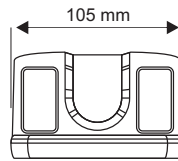

Model	EMW 330	EMW330T
Görüntü Sensörü	1/3" Sony Super HAD CCD	
Sinyal Sistemi	PAL	
Piksel Sayısı	752(H) x 582(V)	
Yatay Çözünürlük	520 TV Lines	
Lens	3,6 mm	2,9-10mm Varifocal
IR Led Sayısı	40 Emitters 2 Array	
Gece Görüş Mesafesi	15 mt	
Minimum Işık Oranı	0,4 Lux / F1.2 - 0 Lux (Ir Led Açık)	
Day&Night	Electronic	Auto IR Cut Removable
Back Light Comp. (BLC)	Var	
Auto Gain Control (AGC)	Var	
Auto White Balance	Var	
S/N Oranı	48 dB den Fazla (AGC Kapalı)	
Senkronizasyon	Dahili	
Elektronik Shutter	1/50 (1/60) ~ 1/100,000 sn	
Video Çıkışı	1,0 Vp-p 75 Ohm	
Video Bağlantısı	BNC	
Gama Değeri	0,45	
Isıtıcı	Var	
Dayanıklılık Standardı	Vandal Proof	
Koruma Sınıfı	IP 67	
Montaj Şekli	Yan/Arka/Duvar/Tavan	
Güç İhtiyacı	12V DC minimum / 13,8V DC nominal	
Güç Tüketimi	8,4 W max. (Isıtıcı ve IR Led Açık)	
Çalışma Isısı	-40°C ~ +60°C	
Ebatlar	105 mm x 140 mm x 65 mm	
Ağırlık	600 gr	