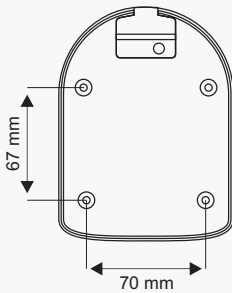

Model	EMW 330	EMW330T
Görüntü Sensörü	1/3" Sony Super HAD CCD	
Sinyal Sistemi	PAL	
Piksel Sayısı	752(H) x 582(V)	
Yatay Çözünürlük	520 TV Lines	
Lens	3,6 mm	2,9-10mm Varifocal
IR Led Sayısı	40 Emitters 2 Array	
Gece Görüş Mesafesi	15 mt	
Minimum Işık Oranı	0,4 Lux / F1.2 - 0 Lux (Ir Led Açık)	
Day&Night	Electronic	Auto IR Cut Removable
Back Light Comp. (BLC)	Var	
Auto Gain Control (AGC)	Var	
Auto White Balance	Var	
S/N Oranı	48 dB den Fazla (AGC Kapalı)	
Senkronizasyon	Dahili	
Elektronik Shutter	1/50 (1/60) ~ 1/100,000 sn	
Video Çıkışı	1,0 Vp-p 75 Ohm	
Video Bağlantısı	BNC	
Gama Değeri	0,45	
Isıtıcı	Var	
Dayanıklılık Standardı	Vandal Proof	
Koruma Sınıfı	IP 67	
Montaj Şekli	Yan/Arka/Duvar/Tavan	
Güç İhtiyacı	12V DC minimum / 13,8V DC nominal	
Güç Tüketimi	8,4 W max. (Isıtıcı ve IR Led Açık)	
Çalışma Isısı	-40°C ~ +60°C	
Ebatlar	105 mm x 140 mm x 65 mm	
Ağırlık	600 gr	