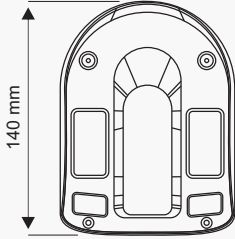

Model	EMW 330	EMW330T
Görüntü Sensörü	1/3" Sony Super HAD CCD	
Sinyal Sistemi	PAL	
Piksel Sayısı	752(H) x 582(V)	
Yatay Çözünürlük	520 TV Lines	
Lens	3,6 mm	2,9-10mm Varifocal
IR Led Sayısı	40 Emitters 2 Array	
Gece Görüş Mesafesi	15 mt	
Minimum Işık Oranı	0,4 Lux / F1.2 - 0 Lux (Ir Led Açık)	
Day&Night	Electronic	Auto IR Cut Removable
Back Light Comp. (BLC)	Var	
Auto Gain Control (AGC)	Var	
Auto White Balance	Var	
S/N Oranı	48 dB den Fazla (AGC Kapalı)	
Senkronizasyon	Dahili	
Elektronik Shutter	1/50 (1/60) ~ 1/100,000 sn	
Video Çıkışı	1,0 Vp-p 75 Ohm	
Video Bağlantısı	BNC	
Gama Değeri	0,45	
Isıtıcı	Var	
Dayanıklılık Standardı	Vandal Proof	
Koruma Sınıfı	IP 67	
Montaj Şekli	Yan/Arka/Duvar/Tavan	
Güç İhtiyacı	12V DC minimum / 13,8V DC nominal	
Güç Tüketimi	8,4 W max. (Isıtıcı ve IR Led Açık)	
Çalışma Isısı	-40°C ~ +60°C	
Ebatlar	105 mm x 140 mm x 65 mm	
Ağırlık	600 gr	