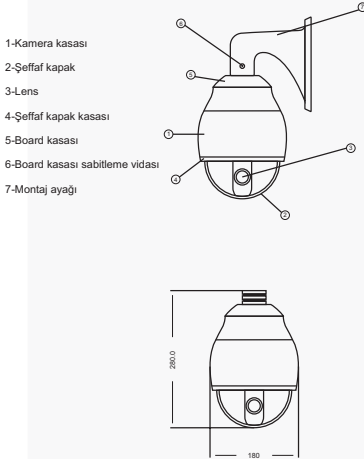

1.3 MP IP
KAMERALAR

EPN 4122/4122i

1.3 Mega Piksel
H.264/MJPEG
True Day&Night (ICR)
WDR
DNR

EverFocus®

EPN 4122 / EPN 4122i

- 1.3 Megapixel (1280 x 720) çözünürlüğünde görüntü kalitesi.
- Yüksek performanslı gürültü filtreleme özelliği sayesinde tasarruflu depolama imkanı.
- Çift yönlü ses transferi.
- Alarm giriş/çıkışları.
- H.264/MJPEG formatında video sıkıştırma.
- Day&Night özelliği sayesinde ışık seviyesinin belirli bir değerin altına düşmesi durumunda kamera renkliden siyah beyaz moda geçerek daha net görüntü elde etmemizi sağlar.
- Gizli maskeleyme özelliği ile kameranın görüş alanı içerisinde kalan bazı alanların ekranda görünmemesi sağlanabilir.
- IP 66 koruma sınıfı özelliği sayesinde mevsim şartlarında dış ortamda çalışabilir.
- Aynı görüntü içerisinde farklı ışık oranlarını ortalama bir aydınlık düzeyi belirleyip daha anlaşılır görüntü sağlayan Wide Dynamic Range (WDR) teknolojisi mevcuttur.
- Düşük ışık seviyelerinde dijital sinyal gürültü oranını en iyi şekilde ayarlayan DNR teknolojisi mevcuttur.
- RS 485 bağlantı portu sayesinde keyboard bağlantısı yapılabilir ve merkezden OSD menüsüne ulaşım istenilen ayar değişiklikleri gerçekleştirilebilir.