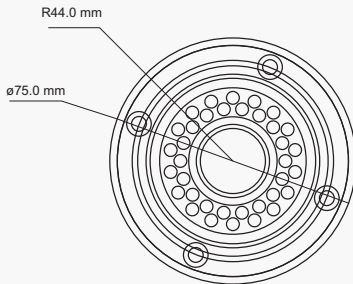

3 MP IP
KAMERALAR

3 Mega Piksel HD IP Kameralar

3 Mega Piksel Full HD
H.264/MJPEG
PoE
True Day&Night (ICR)
SD Kart Girişi

neVIO HD
Series

EverFocus®

EZN 3340

EAN 3300

- 3 Megapixel (2048 x 1536) çözünürlüğünde full HD görüntü kalitesi.
- PoE özelliği sayesinde çalışması için gerekli olan enerjiyi ayrıca bir güç kaynağı bağlamadan ve kablolu yapımadan uygun network cihazı kullanarak ethernet kablosu üzerinden sağlayabilme.
- Oto iris lens desteği sayesinde iç ve dış ortamlarda rahat kullanım imkanı.
- Yüksek performanslı gürültü filtreleme özelliği sayesinde tasarruflu depolama imkanı.
- Çift yönlü ses transferi.
- Alarm giriş/çıkışları.
- H.264/MJPEG formatında video sıkıştırma.
- SD kart girişi
- IP 66 koruma sınıfı özelliği sayesinde mevsim şartlarında dış ortamda çalışabilir.