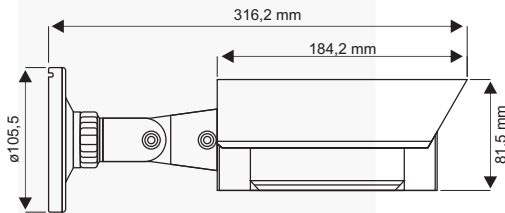

3 MP IP
KAMERALAR

3 Mega Piksel HD IP Kameralar

3 Mega Piksel Full HD
H.264/MJPEG
PoE
True Day&Night (ICR)
SD Kart Girişi

neVIO HD
Series

EverFocus®

EZN 3340

EAN 3300

- 3 Megapixel (2048 x 1536) çözünürlüğünde full HD görüntü kalitesi.
- PoE özelliği sayesinde çalışması için gerekli olan enerjiyi ayrıca bir güç kaynağı bağlamadan ve kablolu yapımadan uygun network cihazı kullanarak ethernet kablosu üzerinden sağlayabilme.
- Oto iris lens desteği sayesinde iç ve dış ortamlarda rahat kullanım imkanı.
- Yüksek performanslı gürültü filtreleme özelliği sayesinde tasarruflu depolama imkanı.
- Çift yönlü ses transferi.
- Alarm giriş/çıkışları.
- H.264/MJPEG formatında video sıkıştırma.
- SD kart girişi
- IP 66 koruma sınıfı özelliği sayesinde mevsim şartlarında dış ortamda çalışabilir.