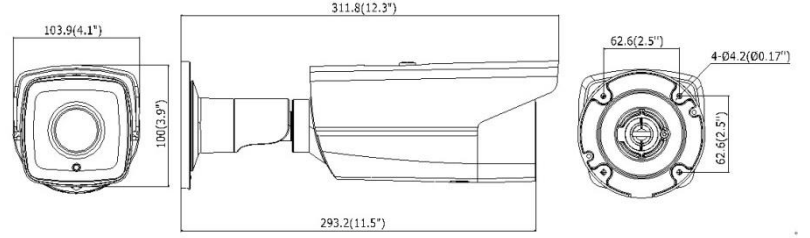

Boyutlar

Ses (-S)

Ortam Gürültüsü Filtreleme	Destekler
Ses I/O	İkili ses izleme, stereo desteği
Ses Örnekleme Hızı	16kHz / 32kHz / 44,1kHz / 48kHz

Akıllı Özellik seti

Davranış Analizi	Çizgi Aşımı Algılama, İzinsiz Giriş Algılama, Bölgeye giriş, Bölgeden çıkış, Sahipsiz bagaj, Nesne kaldırma
Çizgi Geçme Tespiti	Ön tanımlı sanal bir sınırın aşımı
İzinsiz Giriş Tespiti	Ön tanımlı sanal bir bölgeye giriş ve oyalanma
Bölge Girişi	Ön tanımlı sanal bir bölgeye, dışarıdan yapılan giriş
Bölge Çıkışı	Ön tanımlı sanal bir bölgeden çıkış
Sahipsiz Bagaj	Ön tanımlı bölgede bırakılan, bagaj, çanta, tehlikeli malzemeler gibi nesnelere
Nesne Kaldırma	Görüntüde sergilenen, ön tanımlı bölgeden kaldırılan nesnelere.
Sıradışı Durum Algılama	Sahne değişimi algılaması, ani ses artışı/düşüşü algılaması, ses kaybı algılaması, odaksızlık algılama
Tanıma	Yüz tanıma algılaması
İstatistikler	Nesne Sayımı (Giriş ve çıkış yapan objelerin sayısı tutulur ve ekranda gerçek zamanlı olarak gösterilir)

Genel

Koruma Seviyesi	IP67
IR Mesafesi	50m'ye kadar (2,8-12mm) /100m (8-32mm)
İşletim Koşulları	-30 °C – 60 °C (-22 °F – 140 °F), -H: -40 °C – 60 °C (-40 °F – 140 °F), %95 veya daha az nemlilik (katılaşmaz)
Güç Kaynağı	12 V DC ± 10%, PoE (802.3at)
Güç Tüketimi	12W MAX, -H:18W MAX
Boyutlar	100×103,9×311,8mm (3,94" × 4,09" × 12,28")
Ağırlık	2000g (4,41 lbs)

Sipariş Edilebilen Modeller

DS-2CD4A35FWD-IZ, DS-2CD4A35FWD-IZS, DS-2CD4A35FWD-IZH, DS-2CD4A35FWD-IZHS