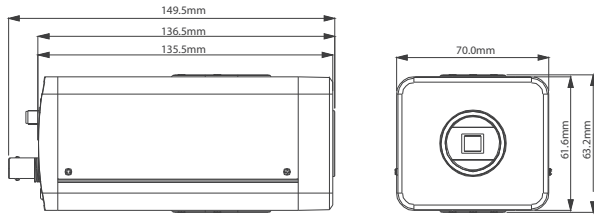

ENK6000

2.0 Megapiksel Full HD Ağ Kutu Kamera

Genel Özellikler

- 1/3" 2 Megapiksel Kademeli Tarama Exmor CMOS
- H.264 & MJPEG çift akış kodlaması
- Maksimum 25/30fps@1080P(1920×1080)
- DWDR, Gündüz/Gece(ICR), 2DNR, AWB, AGC, BLC, HLC
- Çoklu ağ görüntüleme, Web görüntüleme
- CMS(DSS/PSS) & DMSS
- Dahili 1/1 alarm giriş/çıkış
- SD hafıza kartı
- DC 12V/AC 24V, PoE

Boyutlar (mm)

Teknik Özellikler

Model	ENK6000
Kamera	
Resim Sensörü	1/3" 2Megapixel Exmor CMOS
Etkin Pikseller	1920(H)×1080(V)
Tarama Sistemi	Taramalı
Elektronik Kapak Hızı	Otomatik / Manuel,1/3(4)~1/10000s
Min. Aydınlatma	Renkli: 0.2Lux / F1.2 S/B: 0.01Lux / F1.2
S/N Oranı	>50dB
Video Çıkış	1 kanal, BNC (1.0Vp-p, 75Ω)
Kamera Özellikleri	
Gündüz / Gece	Otomatik (ICR) / Renkli / S/B
Işık kompanzasyonu	BLC-AIK (Arka Işık Kompanzasyonu) HLC-YIK (Yüksek Işık Kompanzasyonu) DWDR-DGDA (Dijital Geniş Dinamik Aralığı)
Beyaz Dengesi	Otomatik
Kazanç Kontrolü	Otomatik /Manuel
Gürültü Azaltma	2D
Gizlilik Maskeleyme	4 Bölgeye kadar
Lens	
Lens Tipi	-
Montaj Tipi	C/CS
Görüntü	
Sıkıştırma	H.264 / MJPEG
Çözünürlük	1080P (1920×1080) / 720P (1280×720) D1(704×576) / CIF (352×288)
Kare Hızı	Ana Akış 1080P / 720P (1~25/30fps) Alt Akış D1 / CIF (1~5/30fps)
Bit Hızı	H.264: 32K~8192Kbps, MJPEG: 32K ~ 24576Kbps
Ses	
Sıkıştırma	G.711a / G.711u(64Kbps) / PCM(128Kbps)
Arayüz	1/1kanal giriş / çıkış
Ağ	
Ethernet	RJ-45 (10/100Base-T)
Protokol	IPv4/IPv6, HTTP, HTTPS, SSL, TCP/IP, UDP, UPnP, ICMP, IGMP, SNMP, RTP, SMTP, NTP, DHCP, DNS, PPPoE, DDNS, FTP, Ağ filtresi, QoS, Bonjour
ONVIF	ONVIF Ver. 2.0
Max. Kullanıcı Erişimi	10 kullanıcı
Akıllık Telefon	iPhone, iPad, Android, Windows Phone
Yedek Arayüz	
Hafıza Yuvası	SD, Maksimum 32GB
RS485	1
Alarm	1/1 Kanal Giriş/Çıkış
Genel	
Güç Kaynağı	DC12V / AC24V, PoE (802.3af)
Güç Tüketimi	<6W
Çalışma Ortamı	-10°C~+60°C, 10%~90%
Boyut(W×D×H)	70mm×149mm×63.2mm
Ağırlık	0.65kg