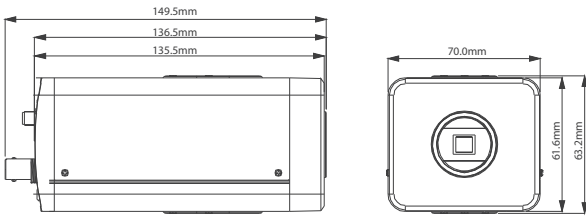

ENK7000W

3.0 Megapiksel Full HD WDR Ağ Kutu Kamera

ONVIF PSIA

Genel Özellikler

- 1/3"3 Megapiksel kademeli tarama Aptina CMOS
- H.264 & MJPEG çift akışlı kodlama
- Maks.15fps@3.0M(2048×1536)&25/30fps@1080P(1920×1080)
- WDR, Gündüz/Gece(ICR), 3DNR, AWB, AGC, BLC, HLC
- Çoklu ağ görüntüleme, Web görüntüleme
- CMS(DSS/PSS) & DMSS
- Dahili 1/1 alarm giriş/çıkış
- SD hafıza kartı
- DC 12V

Boyutlar (mm)

Teknik Özellikler

Model	ENK7000W
Kamera	
Resim Sensörü	1/3"3 Megapiksel kademeli tarama Aptina CMOS
Etkin Pikseller	2052(H)×1536(V)
Tarama Sistemi	Kademeli
Elektronik Kapak Hızı	Auto / Manuel,1/3(4)~1/10000s
Min. Aydınlatma	Renkli: 0.2Lux / F1.2 S/B: 0.01Lux / F1.2
S/N Oranı	>50dB
Video Çıkış	1 kanal, BNC (1.0Vp-p, 75Ω)
Kamera Özellikleri	
Gündüz / Gece	Otomatik (ICR) / Renkli / S/B
Işık kompanzasyonu	BLC-AIK (Arka Işık Kompanzasyonu) HLC-YIK (Yüksek Işık Kompanzasyonu) WDR(100dB)-GDA (Geniş Dinamik Aralığı)
Beyaz Dengesi	Otomatik
Kazanç Kontrolü	Otomatik /Manuel
Gürültü Azaltma	3D
Gizlilik Maskeleyme	4 Bölgeye kadar
Lens	
Lens Tipi	-
Montaj Tipi	C/CS
Görüntü	
Sıkıştırma	H.264 / MJPEG
Çözünürlük	3.0M (2048×1536) / 1080P (1920×1080) / 720P (1280×720) D1 (704×576) / CIF (352×288)
Kare Hızı	Ana Akış 3M (1~15fps) / 1080P / 720P(1~25 / 30fps) Alt Akış D1 / CIF (1~25/30fps)
Bit Hızı	H.264: 32K~8192Kbps, MJPEG: 32K ~ 24576Kbps
Ses	
Sıkıştırma	G.711a / G.711u(64Kbps) / PCM(128Kbps)
Arayüz	1/1kanal giriş / çıkış
Ağ	
Ethernet	RJ-45 (10/100Base-T)
Protokol	IPv4/IPv6, HTTP, HTTPS, SSL, TCP/IP, UDP, UPnP, ICMP, IGMP, SNMP, RTP, SMTP, NTP, DHCP, DNS, PPPOE, DDNS, FTP, Ağ filtresi, QoS, Bonjour
ONVIF	ONVIF Profil S
Max. Kullanıcı Erişimi	10 kullanıcı
Akıllık Telefon	iPhone, iPad, Android, Windows Phone
Yedek Arayüz	
Hafıza Yuvası	Micro SD, Maksimum 32GB
RS485	1
Alarm	1/1 Kanal Giriş/Çıkış
Genel	
Güç Kaynağı	DC12V (802.3af)
Güç Tüketimi	<6W
Çalışma Ortamı	-10°C~+60°C, 10%~90%
Boyut(W×D×H)	70mm×149.5mm×63.2 mm
Ağırlık	0.65kg