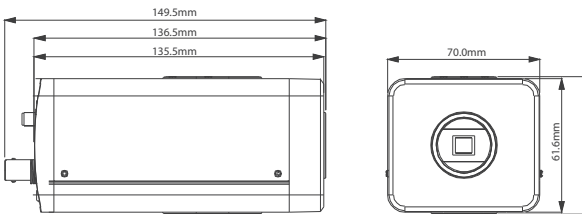

Boyutlar (mm)

Teknik Özellikler

Model	ENK8000
Kamera	
Resim Sensörü	1/2.5" 5Megapixel kademeli tarama Aptina CMOS
Etkin Pikseller	2592(H)×1944(V)
Tarama Sistemi	Kademeli
Elektronik Kapak Hızı	Otomatik / Manuel,1/3(4)~1/10000s
Min. Aydınlatma	Renkli: 0.6Lux / F1.2 S/B: 0.08Lux / F1.2
S/N Oranı	>50dB
Video Çıkış	1 kanal, BNC (1.0Vp-p, 75Ω)
Kamera Özellikleri	
Gündüz / Gece	Otomatik (ICR) / Renkli / S/B
Işık kompanzasyonu	BLC-AIK (Arka Işık Kompanzasyonu) HLC-YIK (Yüksek Işık Kompanzasyonu) DWDR-DGDA (Dijital Geniş Dinamik Aralığı)
Beyaz Dengesi	Otomatik
Kazanç Kontrolü	Otomatik /Manuel
Gürültü Azaltma	2D
Gizlilik Maskeleyme	4 Bölgeye kadar
Lens	
Lens Tipi	-
Montaj Tipi	C/CS
Görüntü	
Sıkıştırma	H.264 / MJPEG
Çözünürlük	5.0M (2560×1920) / 3.0M (2048×1536) / 1080P (1920×1080) / 720P (1280×720) / D1 (704×576) / CIF (352×288)
Kare Hızı	Ana Akış 5M (1-8fps) / 3M(1-15fps) / 1080P / 720P (1~25/30fps) Alt Akış D1 / CIF (1~25/30fps)
Bit Hızı	H.264: 32K~8192Kbps, MJPEG: 32K ~20480Kbps
Ses	
Sıkıştırma	G.711a / G.711u(64Kbps) / PCM(128Kbps)
Arayüz	1/1kanal giriş / çıkış
Ağ	
Ethernet	RJ-45 (10/100Base-T)
Protokol	IPv4/IPv6, HTTP, HTTPS, SSL, TCP/IP, UDP, UPnP, ICMP, IGMP, SNMP, RTSP, RTP, SMTP, NTP, DHCP, DNS, PPPoE, DDNS, FTP, Ağ filtresi, QoS, Bonjour
ONVIF	ONVIF Ver. 2.0
Max. Kullanıcı Erişimi	10 kullanıcı
Akıllık Telefon	iPhone, iPad, Android, Windows Phone
Yedek Arayüz	
Hafıza Yuvası	SD, Maksimum 32GB
RS485	1
Alarm	1/1 Kanal Giriş/Çıkış
Genel	
Güç Kaynağı	DC12V / AC24V, PoE (802.3af)
Güç Tüketimi	<6W
Çalışma Ortamı	-10°C~+60°C, 10%~90%
Boyut(W×D×H)	70mm×149.5mm×63.2 mm
Ağırlık	0.65kg