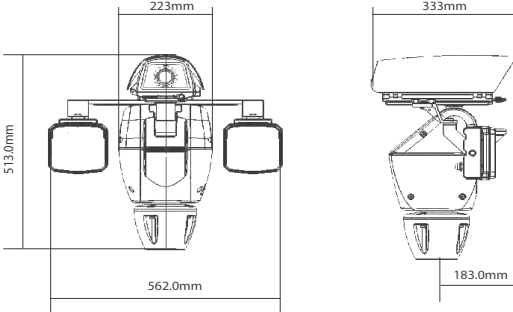

Boyutlar (mm)

Model	ENP51810RP	ENP51820RP
Kamera		
Resim Sensörü	1/3" CMOS	
Etkin Pikseller	1280(H)×960(V), 1.3 Megapiksel	
Tarama Sistemi	Taramalı	
Elektronik Kapak Hızı	1/1 ~ 1/10,000s	
Min. Aydınlatma	Renkli: 0.05Lux@F1.6 S/B: 0.005Lux@F1.6	
S/N Oranı	>50dB	
Gece&Gündüz	Otomatik(ICR) / Renkli / S/B	
Işık Kompansasyonu	BLC / HLC / WDR(100dB) (AIK/YIK/GDA)	
Beyaz Dengesi	Otomatik, ATW, Açık alan, Kapalı Alan, Manuel	
Kazanç Kontrol	Otomatik / Manuel	
Gürültü Azaltma	2D / 3D	
Gizlilik Maskeleyme	24 Bölgeye kadar	
Dijital Zoom	16x	
Video Çıkışı	BNC(1.0Vp-p/75Ω), PAL / NTSC	
Lens		
Odak Uzunluğu	4.7mm~84.6mm (18x Optik zoom)	
Max Açıklık	F1.6~F2.7	
Odak Kontrol	Otomatik / Manuel	
Bakış Açısı	H: 55.2°~3.2°	
Kapalı Odak Uzaklığı	10mm~1500mm	
Görüntü		
Sıkıştırma	H.264 / MJPEG 1.3M(1280×960)/720P(1280×720)	
Çözünürlük	D1(704×576/704×480) CIF(352×288/352×240)	
Kare Hızı	Ana Akış	25/30fps@1.3M/720P
	Alt Akış	25/30fps@D1/CIF
Bit Hızı	H.264: 56K ~ 8192Kbps, MJPEG: 56K ~ 20480Kbps	
Ağ		
Ethernet	RJ-45 (10/100Base-T)	
Protokol	IPv4/IPv6, HTTP, HTTPS, SSL, TCP/IP, UDP, UPnP, ICMP, IGMP, SNMP, RTP, RTP, SMTP, NTP, DHCP, DNS, PPPOE, DDNS, FTP, Ağ filtresi, QoS, Bonjour	
ONVIF	ONVIF Ver. 2.0	
Kullanıcı Erişimi	20 kullanıcı	
Akıllı Telefon	iPhone, iPad, Android, Windows Phone	
Pan/Tilt Sistemi		
Pan Aralığı	360° sonsuz	
Pan Hızı	0.1°~75°/sn	
Tilt Aralığı	-90°~40°	
Tilt Hızı	0.1°~40°/sn	
Hassasiyet	±0.02° (Konumlandırma Hassasiyeti)	
PTZ Modu	255 Ön ayar, 5 model, 8 Tur, Otomatik Pan, 5 Otomatik Tarama	
Idle (Yavaş Hareket)	Destekler	
3D Konumlandırma	Destekler	
Otomatik Ayarlama	Destekler	
Uzaktan P/T/Z Reset	Destekler	
Silme işlemi	Kurulu	
LED Kızılötesi Işık		
IR Mesafesi	100m	200m
IR Dalga Uzunluğu	800~900nm	
IR Emilim Açısı	≤30°	
Yardımcı Arayüz		
Hafıza Yuvası	Mikro SD, Maksimum 32GB	
RS485	İki katlı Dupleks	
Alarm	2/1 kanal Giriş/Çıkış	
Genel		
Güç Kaynağı	AC 24V/5A	
Güç Tüketimi	≤100W	
Çalışma Ortamı	-40°C~60°C / < 90% RH	
Koruma	IP66, metal alüminyum alaşım, 6000V yıldırım koruması	
Ağırlık	21Kg	