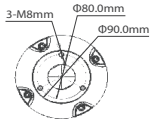

Boyutlar (mm)

Model	ENP51810RP	ENP51820RP
Kamera		
Resim Sensörü	1/3" CMOS	
Etkin Pikseller	1280(H)×960(V), 1.3 Megapiksel	
Tarama Sistemi	Taramalı	
Elektronik Kapak Hızı	1/1 ~ 1/10,000s	
Min. Aydınlatma	Renkli: 0.05Lux@F1.6 S/B: 0.005Lux@F1.6	
S/N Oranı	>50dB	
Gece&Gündüz	Otomatik(ICR) / Renkli / S/B	
Işık Kompansasyonu	BLC / HLC / WDR(100dB) (AIK/YIK/GDA)	
Beyaz Dengesi	Otomatik, ATW, Açık alan, Kapalı Alan, Manuel	
Kazanç Kontrol	Otomatik / Manuel	
Gürültü Azaltma	2D / 3D	
Gizlilik Maskeleyme	24 Bölgeye kadar	
Dijital Zoom	16x	
Video Çıkışı	BNC(1.0Vp-p/75Ω), PAL / NTSC	
Lens		
Odak Uzunluğu	4.7mm~84.6mm (18x Optik zoom)	
Max Açıklık	F1.6~F2.7	
Odak Kontrol	Otomatik / Manuel	
Bakış Açısı	H: 55.2°~3.2°	
Kapalı Odak Uzaklığı	10mm~1500mm	
Görüntü		
Sıkıştırma	H.264 / MJPEG 1.3M(1280×960)/720P(1280×720)	
Çözünürlük	D1(704×576/704×480) CIF(352×288/352×240)	
Kare Hızı	Ana Akış	25/30fps@1.3M/720P
	Alt Akış	25/30fps@D1/CIF
Bit Hızı	H.264: 56K ~ 8192Kbps, MJPEG: 56K ~ 20480Kbps	
Ağ		
Ethernet	RJ-45 (10/100Base-T)	
Protokol	IPv4/IPv6, HTTP, HTTPS, SSL, TCP/IP, UDP, UPnP, ICMP, IGMP, SNMP, RTP, RTP, SMTP, NTP, DHCP, DNS, PPPOE, DDNS, FTP, Ağ filtresi, QoS, Bonjour	
ONVIF	ONVIF Ver. 2.0	
Kullanıcı Erişimi	20 kullanıcı	
Akıllı Telefon	iPhone, iPad, Android, Windows Phone	
Pan/Tilt Sistemi		
Pan Aralığı	360° sonsuz	
Pan Hızı	0.1°~75°/sn	
Tilt Aralığı	-90°~40°	
Tilt Hızı	0.1°~40°/sn	
Hassasiyet	±0.02° (Konumlandırma Hassasiyeti)	
PTZ Modu	255 Ön ayar, 5 model, 8 Tur, Otomatik Pan, 5 Otomatik Tarama	
Idle (Yavaş Hareket)	Destekler	
3D Konumlandırma	Destekler	
Otomatik Ayarlama	Destekler	
Uzaktan P/T/Z Reset	Destekler	
Silme işlemi	Kurulu	
LED Kızılötesi Işık		
IR Mesafesi	100m	200m
IR Dalga Uzunluğu	800~900nm	
IR Emilim Açısı	≤30°	
Yardımcı Arayüz		
Hafıza Yuvası	Mikro SD, Maksimum 32GB	
RS485	İki katlı Dupleks	
Alarm	2/1 kanal Giriş/Çıkış	
Genel		
Güç Kaynağı	AC 24V/5A	
Güç Tüketimi	≤100W	
Çalışma Ortamı	-40°C~60°C / < 90% RH	
Koruma	IP66, metal alüminyum alaşım, 6000V yıldırım koruması	
Ağırlık	21Kg	