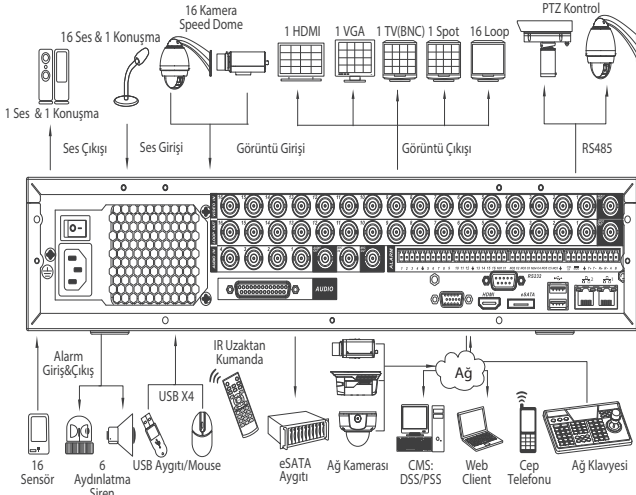

Sistem Bağlantıları

Teknik Özellikler

Model	EVH3293E
Sistem	
Ana İşlemci	Çift çekirdekli gömülü işlemci
İşletim Sistemi	Gömülü LINUX
Görüntü&Ses	
Ağ Kamera Girişi	16 kanal
Analog Giriş	16 kanal, BNC
Analog Görüntü Standardı	NTSC(525Line, 60f/s), PAL(625Line, 50f/s), Effio 960H kamera
Loop Çıkışı	16 kanal, BNC
Ses	
Giriş	16 kanal, BNC
Çıkış	1 kanal, BNC
Çift taraflı konuşma	1 kanal Giriş, 1 kanal Çıkış, BNC
Ekran	
Arayüz	1 HDMI, 1 VGA, 1 TV, 1 Spot, BNC
Çözünürlük	1920x1080, 1280x1024, 1280x720, 1024x768
Ekran Ayrımı	1/4/8/9/16/25/36
Gizlilik Maskeleyme	4 adet dikdörtgen bölge her kamera için ayrı
Ekran Görüntüleme	Kamera Adı, Zaman, Görüntü Kayıpları, Kamera kilidi, Hareket algılama, Kayıt
Kayıt	
Sıkıştırma	H.264 / MJPEG(IP) / G.711
Çözünürlük	1080P(1920x1080)/720P(1280x720)/960H(960x576/960x480) D1/4CIF(704x576/704x480)/HD1(352x576/352x480) 2CIF(704x288/704x240)/CIF(352x288/352x240)/QCIF(176x144/176x120)
Kayıt Hızı	Ağ Maksimum 480fps@D1 / 240fps@720P / 120fps@1080P Analog Tüm Kanallar@960H (25/30fps)
Bit Hızı	Ağ: 48~8192 Kb/s, Analog: 48~3072Kb/s
Kayıt Modu	Manuel, Programlı(Düzenli(Süreklili), MD, Alarm), Dur
Kayıt Aralığı	1~120 dakika (Varsayılan: 60 min), Ön-kayıt: 1~30 sn, Son-kayıt: 10~300 sn
Görüntü Algılama&Alarm	
Tetikleyici Olaylar	Kayıt, PTZ, Tur, Alarm, Video İletme, e-mail, FTP, Buzzer&Ekran ipuçları
Görüntü Algılama	Hareket Algılama, MD Bölgeleri: 396 (22x18), Görüntü kaybı & Kamera boşluğu
Alarm Giriş	16 kanal
Röle Çıkış	6 kanal
Oynatma&Yedekleme	
Senkronize oynatma	1/4/9/16
Arama Modu	Zaman, Tarih, Alarm, MD & Tam Arama, Akıllı Arama
Oynatma fonksiyonu	Oynat, Duraklat, Durdur, Geri/İleri, Hızlı/Yavaş Oynat, Önceki/Sonraki dosya, Önceki/Sonraki Kamera, Tekrar, Karıştır, Seçimi yedekle, Dijital zoom
Yedekleme Modu	USB aygıtı / eSATA aygıtı / Dahili SATA burner / Ağ
Ağ	
Ethernet girişi	2 RJ-45 girişi (10/100M/1000M)
Ağ Fonksiyonu	HTTP, IPv4/IPv6, TCP/IP, UPNP, RTSP, UDP, SMTP, NTP, DHCP, DNS, PPPOE, DDNS, FTP, Ağ filtresi, Alarm Sunucusu, Ağ Arama(EDS IP Kameraları destekler, DVR, vs.)
Kullanıcı Erişimi	20 kullanıcı
Akıllı Telefon	iPhone, iPad, Android, Windows Phone
Depolama	
Dahili HDD	8 SATA giriş (8HDDs or 6HDDs+1CD/DVD-RW), 32TB'a kadar
Harici HDD	1 eSATA giriş (Max 4 SATA HDDs), 16TB'a kadar
Yedek Arayüz	
USB	4 giriş (2 arka), USB2.0
RS232	1 giriş, PC iletişim & Klavye için
RS485	1 giriş, PTZ kontrolü için
Genel	
Güç Kaynağı	AC 100~240 V, 50/60 Hz
Güç Tüketimi	40W
Çalışma Ortamı	-10 ~+55°C / 10~90%RH / 86~106kpa
Boyutlar (WxDxH)	2U, 440mmx460mmx89mm
Ağırlık	6.5kg (Hard Disk olmadan)

*Teknik gelişmelerin takibi açısından, teknik özelliklerde haber vermeden değişiklik yapılabilir.