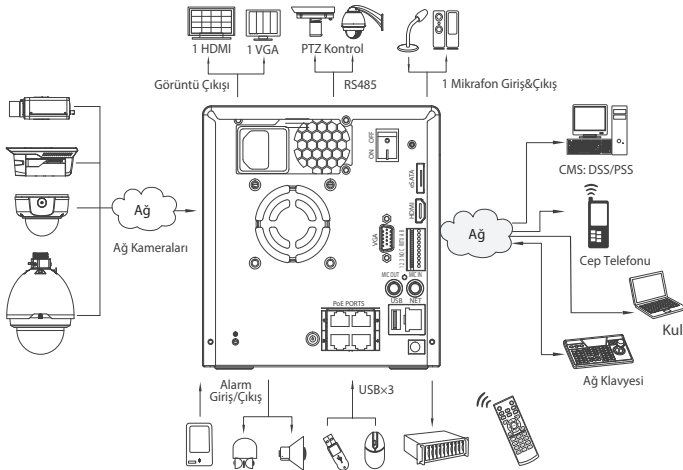

Sistem Bağlantıları

Teknik Özellikler

Model	EVN1681EP
Sistem	
Ana İşlemci	Çift Çekirdekli gömülü işlemci
İşletim Sistemi	Gömülü LINUX
Görüntü&Ses	
IP Kamera Giriş	16 kanal
Çift taraflı konuşma	1 kanal giriş, 1 kanal çıkış, RCA
Ekran	
Arayüz	1 HDMI, 1 VGA
Çözünürlük	1920x1080, 1280x1024, 1280x720, 1024x768
Ekran Ayırımı	1/4/8/9/16
OSD	Kamera Adı,Zaman, Görüntü Kayıpları,Kamera kilidi,Hareket algılama,Kayıt
Kayıt	
Sıkıştırma	H.264 / MJPEG
Çözünürlük	1080P(1920x1080)/720P(1280x720)/D1(704x576/704x480) & vs.
Kayıt Hızı	100/120fps@1080P, 200/240fps@720P, 400/480fps@D1 & etc.
Bit Hızı	48~8192kbps
Kayıt Modu	Manuel, Programlı(Düzenli(Sürekli)), MD, Alarm), Dur
Kayıt Aralığı	1~120 dakika(Varsayılan: 60 min),Ön-kayıt: 1~30 sn,Son-kayıt: 10~300 sn
Video Algılama&Alarm	
Tetikleyici Olaylar	Kayıt, PTZ, Tur, Alarm, Görüntü İletme, Email, FTP, Buzzer & Ekran ipuçları
Video Algılama	Hareket Algılama,MD Bölgeleri: 396 (22x18),Görüntü kaybı&Kamera boşluğu
Alarm Giriş	3 kanal
Röle Çıkış	1 kanal
Oynatma&Yedekleme	
Senkronize oynatma	1/4/9/16
Arama Modu	Zaman, Tarih, Alarm, MD & Tam Arama, Akıllı Arama
Oynatma fonksiyonu	Oynat,Duraklat,Durdur,Geri/İleri,Hızlı/YavaşOynat,Önceki/Sonraki dosya,Önceki/Sonraki Kamera,Tekrar,Karıştır,Seçimi yedekle, Dijital zoom
Yedekleme Modu	USB aygıtı/eSATA aygıtı/Ağ
Ağ	
Ethernet girişi	1 RJ-45giriş (10/100/1000Mbps)
PoE	4 giriş (IEEE802.3af)
Ağ fonksiyonu	HTTP,TCP/IP,IPv4/IPv6,UPNP,RTSP,UDP,SMTP,NTP,DHCP,DNS,Ağ filtresi,PPPOE, DDNS,FTP,Alarm Sunucusu,Ağ Arama,EDS Ağ kamerasını ve DVR'i destekler.
Kullanıcı Erişimi	20 kullanıcı
Akıllı Telefon	iPhone, iPad, Android, Windows Phone
Depolama	
Dahili HDD	16TB'ye kadar 4 SATA girişi
Harici HDD	1 eSATA girişi
Yardımcı Arayüz	
USB	3 girişi(1 arka), USB2.0
RS232	1 giriş, PC iletişim & Klavye için
RS485	1 giriş, PTZ kontrolü için
Genel	
Güç Kaynağı	AC 100V~240V, 47~63Hz
Güç Tüketimi	NVR: 20W (HDD olmadan); PoE: Max.15W (her biri için)
Çalışma Ortamı	-10°C~+55°C / 10%~90%RH / 86~106kpa
Boyutlar (WxDxH)	157.5mmx220mmx172mm
Ağırlık	2.6kg (HDD olmadan)

*Teknik gelişmelerin takibi açısından, teknik özelliklerde haber vermeden değişiklik yapılabilir.