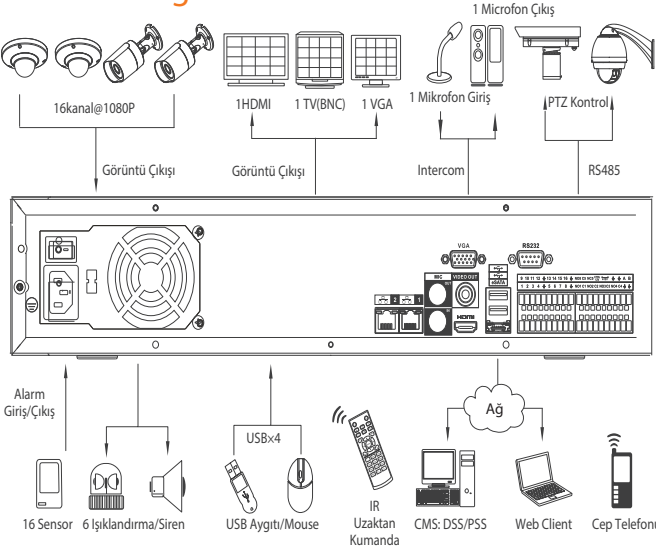

EVN1683E/EVN3282E

16/32 Kanallı eSATA 2U Ağ Kayıt Cihazı

Genel Özellikler

- 16 ve 32 kanallı 1080P gerçek zamanlı canlı görüntüleme
- Maksimum 160Mbps hızla gelen bant genişliği
- HDMI / VGA simultane görüntü çıkışı
- 16/32 kanal senkronize gerçek zamanlı görüntüleme
- GRID arayüz
- EDS SDK ile uyumludur ve diğer platformlara entegre edilebilir
- ONVIF Version 2.0
- Çeşitli markaların Ağ kameralarını destekler.

Sistem Bağlantıları

Teknik Özellikler

Model	EVN1683E	EVN3282E
Sistem		
Ana İşlemci	Çift çekirdekli gömülü işlemci	
İşletim Sistemi	Gömülü LINUX	
Görüntü&Ses		
Ağ Kamera Girişi	16 kanal	32 kanal
Çift taraflı konuşma	1 kanal Giriş, 1 kanal Çıkış, BNC	
Ekran		
Arayüz	1 HDMI, 1 VGA, 1TV	
Çözünürlük	1920x1080, 1280x1024, 1280x720, 1024x768	
Ekran Ayrımı	1/4/8/9/16	1/4/8/9/16/25/36
Ekran Görüntüleme	Kamera Adı, Zaman, Görüntü Kayıpları, Kamera kilidi,Hareket algılama, Kayıt	
Kayıt		
Sıkıştırma	H.264 / MJPEG	
Çözünürlük	5Mp(2560x1920)/3Mp(2048x1536)/1080P(1920x1080) / 720P(1280x720)/D1(704x576/704x480) & vs.	
Kayıt Hızı	Maksimum 128Mbps (örn.16kanal 5Mp@8Mbps,16kanal1080P@8Mbps & vs.)	
Bit Hızı	48~8192kbps	
Kayıt Modu	Manuel, Programlı(Düzenli/Süreklili), MD, Alarm), Dur	
Kayıt Aralığı	1~120 dakika (Varsayılan: 60 min), Ön-kayıt: 1~30 sn, Son-kayıt: 10~300 sn	
Görüntü Algılama&Alarm		
Tetikleyici Olaylar	Kayıt, PTZ, Tur, Alarm, Video İletme, Email, FTP, Buzzer & Ekran ipuçları	
Görüntü Algılama	Hareket Algılama, MD Bölgeleri: 396 (22x18), Görüntü kaybı & Kamera boşluğu	
Alarm Girişi	16 kanal	16 kanal
Röle Çıkışı	6 kanal	
Oynatma&Yedekleme		
Senkronize oynatma	1/4/9/16	1/4/9/16
Arama Modu	Zaman, Tarih, Alarm, MD & Tam Arama, Akıllı Arama	
Oynatma fonksiyonu	Oynat, Duraklat, Durdur, Geri/İleri, Hızlı/Yavaş Oynat, Önceki/Sonraki dosya, Önceki/Sonraki Kamera, Tekrar, Karıştır, Seçimi yedekle, Dijital zoom	
Yedekleme Modu	USB aygıtı / eSATA aygıtı / Dahili SATA burner / Ağ	
Ağ		
Ethernet Girişi	2 RJ-45 girişi (10/100/1000Mbps)	
Ağ Fonksiyonu	HTTP, TCP/IP, IPv4/IPv6, UPNP, RTSP, UDP, SMTP, NTP, DHCP, DNS, Ağ filtresi PPPOE, DDNS, FTP, Alarm Server, IP Arama (EDS IP Kameraları destekler, DVR, vs.)	
Kullanıcı Erişimi	20 kullanıcı	
Akıllı Telefon	iPhone, iPad, Android, Windows Phone	
Depolama		
Dahili HDD	32TB'a kadar 8 SATA giriş (8HDD veya 6HDD+1CD/DVD-RW)	
Harici HDD	16TB'a kadar 1 eSATA giriş(Maksimum 4 SATA HDD)	
Yedek Arayüz		
USB	4 giriş (2 arka), USB2.0	
RS232	1 giriş, PC iletişim & Klavye için	
RS485	1 giriş, PTZ kontrolü için	
Genel		
Güç Kaynağı	AC 100V~240V, 50/60 Hz	
Güç Tüketimi	40W (Hard Disk olmadan)	
Çalışma Ortamı	-10°C~+55°C/10%~90%RH/86~106kpa	
Boyutlar (WxDxH)	2U, 440mmx460mmx89mm	
Ağırlık	6kg (Hard Disk olmadan)	

*Teknik gelişmelerin takibi açısından, teknik özelliklerde haber vermeden değişiklik yapılabilir.