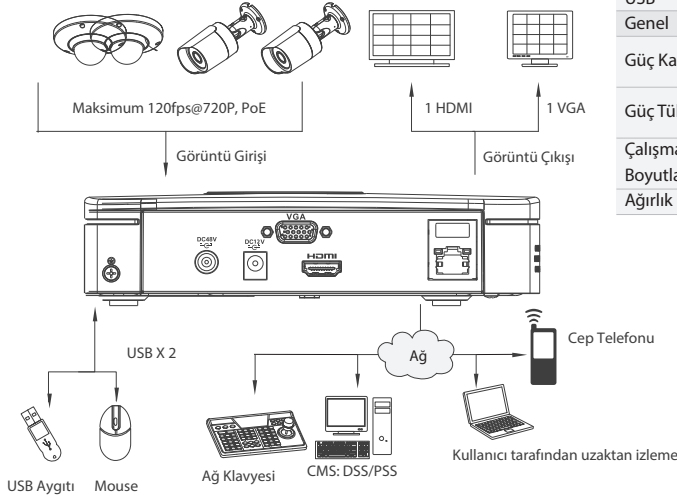

Sistem Bağlantıları

Teknik Özellikler

Model	EVN482	EVN482P
Sistem		
Ana İşlemci	Çift Çekirdekli gömülü işlemci	
İşletim Sistemi	Gömülü LINUX	
Görüntü		
Ağ Kamera Girişi	4 kanal	
Ekran		
Arayüz	1 HDMI, 1 VGA	
Çözünürlük	1920x1080, 1280x1024, 1280x720, 1024x768, 704x576/704x480	
Ekran ayırma	1/4	
Ekran Görüntüleme	Kamera Adı, Zaman, Görüntü Kayıpları, Kamera kilidi, Hareket algılama, Kayıt	
Sıkıştırma	H.264 / MJPEG	
Çözünürlük	1080P(1920x1080) / 720P(1280x720) / D1(704x576/704x480)	
Kayıt Hızı	200/240fps@D1, 100/120fps@720P, 50/60fps@1080P	
Bit Hız	48~8192kbps	
Kayıt Modu	Manuel, Programlı(Düzenli(Sürekli)), MD, Alarm), Dur	
Kayıt Aralığı	1~120 dakika(default: 60 min), Pre-record: 1~30 sec, Post-record: 10~300 sec	
Görüntü Algılama		
Tetikleyici Olaylar	Kayıt, PTZ, Tur, Alarm, Video İletme, Email, FTP, Buzzer & Ekran ipuçları	
Görüntü Algılama	1~120 dakika (Varsayılan: 60 min), Ön-kayıt: 1~30 sn, Son-kayıt: 10~300 sn	
Oynatma & Yedekle		
Senkronize Oynatma	1/4	
Arama Modu	Zaman, Tarih, Alarm, MD & Tam Arama, Akıllı Arama	
Oynatma Fonksiyonu	Oynat, Draklat, Durdur, Geri/İleri, Hızlı/Yavaş Oynat, Önceki/Sonraki dosya, Önceki/Sonraki Kamera, Tekrar, Karıştır, Seçimi yedekle, Dijital zoom	
Yedekleme Modu	USB Aygıtı / Ağ	
Ağ		
Ethernet	1 RJ-45 giriş (10/100Mbps)	
PoE	4 giriş (IEEE802.3af) (-P modeli)	
Ağ Foksiyonu	HTTP, TCP/IP, IPv4/IPv6, UPNP, RTSP, UDP, SMTP, NTP, DHCP, DNS, Ağ filtresi, PPPOE, DDNS, FTP, Ağ Araması EDS IP camera ve DVR destekler.	
Kullanıcı Erişimi	20 kullanıcı	
Akıllı Telefon	iPhone, iPad, Android, Windows Phone	
Depolama		
Hard Disk Girişi	4TB'a kadar 1 SATA Girişi	
Yedek Arayüz		
USB	2 giriş (1 Arka), USB2.0	
Genel		
Güç Kaynağı	NVR: DC12V/2A PoE: DC48V/1.04A (-P modeli)	
Güç Tüketimi	NVR: 12W (Hard Disk olmadan) PoE: Maksimum 15W her biri için (-P modeli)	
Çalışma Ortamı	0°C~+50°C / 10%~90%RH / 86~106kpa	
Boyutlar (WxDxH)	Smart Mini 1U, 205mmx205mmx45mm	
Ağırlık	0.6kg (HDD olmadan)	

*Teknik gelişmelerin takibi açısından, teknik özelliklerde haber vermeden değişiklik yapılabilir.