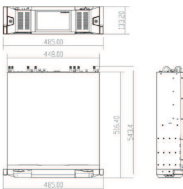

Boyutlar

• Teknik gelişmeleri takip açısından, teknik özelliklerde önceden haber vermeden değişiklik yapılabilir.