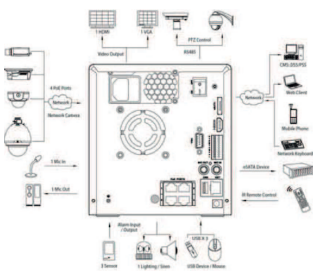

Sistem bağlantısı

• Teknik gelişmeleri takip açısından, teknik özelliklerde önceden haber vermeden değişiklik yapılabilir.