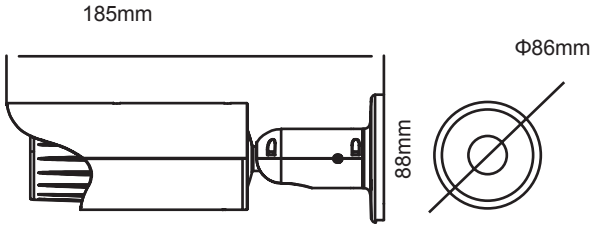

3MP Su Geçirmez Ağ Mermi Kamera

Genel Özellikler

- H.264 / HP/MP/BP, M-JPEG, JPEG sıkıştırma
- Mükemmel düşük ışık performansı
- 2.8-12mm vari-focal Lens
- Gerçek gece/gündüz, 3D-DNR, DWDR
- 8 Led-Array, 40m IR mesafesi
- İlgi bölgesi
- ONVIF2.4 ve CGI
- POE: IEEE 802.3af
- IP67

Boyutlar (mm)

Teknik Özellikler

Model	INB7284R	
Kamera Özellikleri		
Sensör/DSP	1/2.8" Progressive Scan CMOS	
Gündüz / Gece	ICR	
Resim	DWDR, Gerçek D/N, 3D-DNR	
Min. Aydınlatma	0.005lux@F1.2 AGC açık, 0lux (IR açık)	
Lens	2.8-12mm Manuel VF Lens, F1.2	
IR LED	8 Led-Array	
IR Mesafesi	5-40m	
Elektronik Kapak Hızı	1/20~1/3000s	
Video		
Sıkıştırma	H.264 / HP/ MP/BP/M-JPEG	
Maks. Resim Çözünürlüğü	2048x1536	
Kare Hızı	30fps @ 3MP/2MP/1MP	
Bit Hızı	Ana Akış	1000~12000kps
	Yrd. Akış	64~2048kbps
Ses		
Sıkıştırma	G.711	
Geri Konuşma	Mevcut	
Ağ		
Protokol	TCP/IP, UDP, HTTP, DHCP, DNS, DDNS, RTP, RTSP, PPPoE, SMTP, NTP, SNMP, FTP, UPNP, NTP	
Uyum	ONVIF V2.4 (1.02 uyumlu), CGI	
PC Client ve Browser	ISS, IE6.0 ve üzeri, Google Chrome, Mozilla Firefox, Mac Safari	
Akıllı Telefon	iPhone, iPad, Android	
Wifi	-	
Wifi Şifreleme	-	
3G Network	-	
Arabirim		
Video Çıkış	1Vp-p kompozit çıkış (75Ω/ BNC)	
Ses Giriş	1 Kn 3.5mm ses arayüz, MIC IN/LINE IN	
Ses Çıkış	1 Kn 3.5mm ses arayüz	
Alarm Giriş	1	
Alarm Çıkış	1	
LAN	1 RJ45 10M / 100M Ethernet port	
RS-485	/	
Depolama	Micro SD kart yuvası (64GB'ye kadar)	
PIR	-	
Reset Butonu	Mevcut	
Genel		
Çalışma Sıcaklığı	-10°C~+50°C (Isıtıcısız)	
Nem	0% - 90%	
Koruma Sınıfı	IP67	
Güç Kaynağı	12VDC ±10%, POE (802.3af)	
Güç Tüketimi	7.8W IR ON, 3W IR OFF	
Boyutlar	185x88x86mm	
Ağırlık	1300gr	