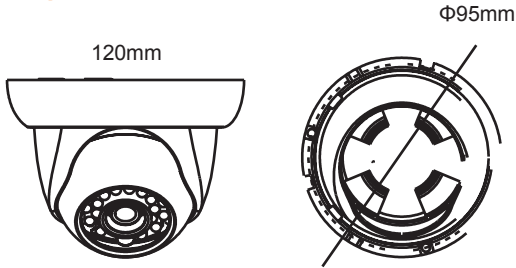

1080P Ağ Dome Kamera

Genel Özellikler

- H.264 / HP/MP/BP, M-JPEG, JPEG sıkıştırma
- Full HD 1080P/960P/720P@30FPS
- 3.6mm sabit lens
- 24 LED, 20m IR mesafesi
- Gerçek D/N, 3D-DNR, DWDR ve BLC, ilgi bölgesi
- ONVIF2.4, CGI ve SDK
- IP65

Boyutlar (mm)

Teknik Özellikler

Model	IND11362R	
Kamera Özellikleri		
Sensor/DSP	1/2.7" Progressive Scan CMOS	
Gündüz / Gece	ICR	
Min. Aydınlatma	0.1lux@F1.2 AGC açık, 0lux (IR açık)	
Lens	3.6mm/6mm 3.0MP Sabit Lens	
IR LED	24 LED	
IR Mesafesi	3-20m	
Elektronik Kapak Hızı	1/20~1/3000s	
Video		
Sıkıştırma	H.264/M-JPEG	
Maks. Resim Çözünürlüğü	1920x1080	
Kare Hızı	30fps @ 1080P	
Bit Hızı	Ana Akış	1000~6000kps
	Yrd. Akış	512~2048kps
Ağ		
Protokol	TCP/IP, UDP, HTTP, DHCP, DNS, DDNS, RTP, RTSP, PPPoE, SMTP, NTP, SNMP, FTP, UPNP, NTP	
Uyum	ONVIF V2.4 (1.02 uyumlu), CGI	
PC Client ve Browser	ISS, IE6.0 ve üzeri, Google Chrome, Mozilla Firefox, Mac Safari	
Akıllı Telefon	iPhone, iPad, Android	
Wifi	-	
Wifi Şifreleme	-	
3G Network	-	
Arabirim		
Video Çıkış	-	
Ses Giriş	-	
Ses Çıkış	-	
Alarm Giriş	-	
Alarm Çıkış	-	
LAN	1 RJ45 10M / 100M Ethernet port	
RS-485	/	
Depolama	-	
PIR	-	
Reset Butonu	-	
Genel		
Çalışma Sıcaklığı	-10°C~+50°C	
Nem	0% - 90%	
Koruma Sınıfı	IP66	
Güç Kaynağı	12VDC ±10%	
Güç Tüketimi	4.2W IR ON, 2.4W IR OFF	
Boyutlar	120x95mm	
Ağırlık	370gr	