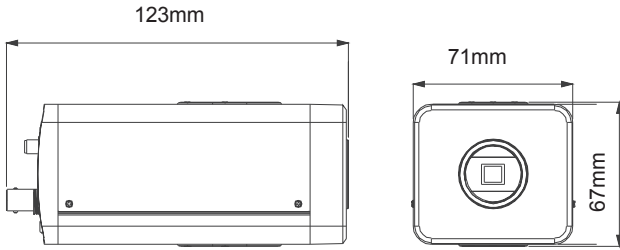

6MP Ağ Kutu Kamera

Genel Özellikler

- H.264 / HP/MP/BP, M-JPEG, JPEG sıkıştırma
- Mükemmel düşük ışık performansı
- Up to 20FPS@6MP
- C/CS Lens Mount
- Ses giriş / çıkış, Alarm giriş / çıkış CVBS ve Micro SD kart yuvası
- Gerçek D/N, 3D-DNR, DWDR ve ilgi bölgesi
- ONVIF2.4, CGI ve SDK
- POE: IEEE 802.3af

Boyutlar (mm)

Teknik Özellikler

Model	INK1300	
Kamera Özellikleri		
Sensor/DSP	1/1.8" Progressive Scan CMOS	
Gündüz / Gece	ICR	
Resim	DWDR, Gerçek D/N, 3D-DNR	
Min. Aydınlatma	0.005lux@F1.2 AGC on, 0lux (IR açık)	
Lens	C/CS Lens Mount	
IR LED	/	
IR Mesafesi	/	
Elektronik Kapak Hızı	1/20~30000s	
Video		
Sıkıştırma	H.264 HP/MP/BP/M-JPEG	
Maks. Resim Çözünürlüğü	3072x2048	
Kare Hızı	20fps @6MP, 30fps @4MP/3MP/2MP/1MP	
Bit Hızı	Ana Akış	1000~12000kps
	Yrd. Akış	512~2048kpbs
Ses		
Sıkıştırma	G.711	
Geri Konuşma	Mevcut	
Ağ		
Protokol	TCP/IP, UDP, HTTP, DHCP, DNS, DDNS, RTP, RTSP, PPPoE, SMTP, NTP, SNMP, FTP, NTP	
Uyum	ONVIF V2.4 (1.02 uyumlu), CGI	
PC Client ve Browser	ISS, IE6.0 ve üzeri, Google Chrome, Mozilla Firefox, Mac Safari	
Akıllı Telefon	iPhone, iPad, Android	
Wifi	-	
Wifi Şifreleme	-	
3G Network	-	
Arabirim		
Video Çıkış	1Vp-p kompozit çıkış (75Ω / BNC)	
Ses Giriş	1 Kn 3.5mm ses arabirim, MIC IN/LINE IN	
Ses Çıkış	1 Kn 3.5mm ses arabirim	
Alarm Giriş	1	
Alarm Çıkış	1	
LAN	1 RJ45 10M / 100M Ethernet port	
RS-485	1	
Depolama	Micro SD kart yuvası, (64GB'ye kadar)	
PIR	-	
Reset Butonu	1	
Genel		
Çalışma Sıcaklığı	-10°C~+50°C	
Nem	0% - 90%	
Koruma Sınıfı	/	
Güç Kaynağı	12VDC ±10%, POE (802.3af)	
Güç Tüketimi	3.8W	
Boyutlar	123x71x67mm	
Ağırlık	600gr	