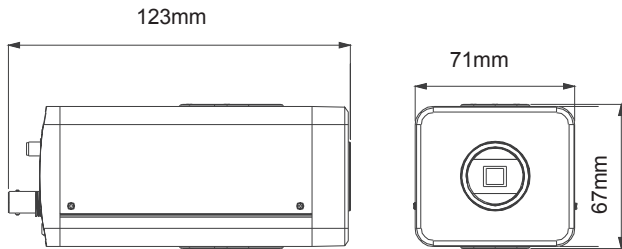

3MP Ağ Kutu Kamera

Genel Özellikler

- H.264 / HP/MP/BP, M-JPEG, JPEG sıkıştırma
- Mükemmel düşük ışık performansı
- Up to 30FPS@3MP/2MP/1MP
- C/CS Lens Mount
- Ses giriş / çıkış, Alarm giriş / çıkış, CVBS ve Micro SD kart yuvası
- Gerçek D/N, 3D-DNR, DWDR ve ilgi bölgesi
- ONVIF2.4, CGI ve SDK
- POE: IEEE 802.3af

Boyutlar (mm)

Teknik Özellikler

Model	INK7000
Kamera Özellikleri	
Sensor/DSP	1/2.8" Progressive Scan CMOS
Gündüz / Gece	ICR
Resim	DWDR / Gerçek D/N / 3-D-DNR
Min. Aydınlatma	0.005lux @FF1.2 AGC Açık, 0lux (IR Açık)
Lens	C/CS Lens Mount
IR LED	/
IR Mesafesi	/
Elektronik Kapak Hızı	1/20~1/30000s
Video	
Sıkıştırma	H.264 HP/MP/BP/M-JPEG
Maks. Resim Çözünürlüğü	2048x1536
Kare Hızı	30FPS @ 3MP/2MP/1MP
Bit Hızı	1000~12000kps
	64~2048kbps
Ses	
Sıkıştırma	G.711
Geri Konuşma	Mevcut
Ağ	
Protokol	TCP/IP, UDP, HTTP, DHCP, DNS, DDNS, RTP, RTSP, PPPoE, SMTP, NTP, SNMP, FTP, UPNP, NTP
Uyum	ONVIF V2.4 (1.02 uyumlu), CGI
PC Client ve Browser	ISS, IE6.0 ve üzeri, Google Chrome, Mozilla Firefox, Mac Safari
Akıllı Telefon	iPhone, iPad, Android
Wifi	
Wifi Şifreleme	-
3G Network	-
Arabirim	
Video Çıkış	1Vp-p kompozit çıkış (75Ω / BNC)
Ses Giriş	1 Kn 3.5mm ses arabirim, MIC IN/LINE IN
Ses Çıkış	1 Kn 3.5mm ses arabirim
Alarm Giriş	1
Alarm Çıkış	1
LAN	1 RJ45 10M / 100M Ethernet port
RS-485	1
Depolama	Micro SD kart yuvası, (64GB'ye kadar)
PIR	-
Reset Butonu	1
Genel	
Çalışma Sıcaklığı	-10°C~+50°C
Nem	0% - 90%
Koruma Sınıfı	-
Güç Kaynağı	12VDC ±10%, POE (802.3af)
Güç Tüketimi	3.0W
Boyutlar	123x71x67mm
Ağırlık	600gr