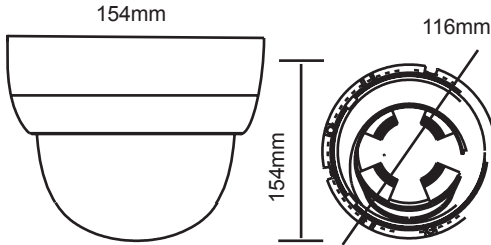

3MP Darbeye Dayanıklı Ağ Dome Kamera

Genel Özellikler

- H.264 / HP/MP/BP, M-JPEG, JPEG sıkıştırma
- Mükemmel düşük ışık performansı
- Manuel VF 2.8-12mm Lens, F1.2
- Gerçek gece/gündüz, 3D-DNR, DWDR ve ilgi bölgesi
- 18 Led, 20m IR mesafesi
- Ses giriş/çıkış, CVBS
- ONVIF2.4 ve CGI & SDK
- POE: IEEE 802.3af
- IP66

Boyutlar (mm)

Teknik Özellikler

Model	INV7282VRS
Kamera Özellikleri	
Sensor/DSP	1/2.8" Progressive Scan CMOS
Gündüz / Gece	ICR
Resim	DWDR, Gerçek D/N, 3D-DNR
Min. Aydınlatma	0.005lux@F1.2 AGC açık, 0lux (IR açık)
Lens	2.8-12mm VF Lens
IR LED	18 Led
IR Mesafesi	3-20m
Elektronik Kapak Hızı	1/20~1/3000s
Video	
Sıkıştırma	H.264 /M-JPEG
Maks. Resim Çözünürlüğü	2048x1536
Kare Hızı	30fps @ 3MP/2MP/1MP
Bit Hızı	1000~12000kps
	64~2048kbps
Ses	
Sıkıştırma	G.711
Geri Konuşma	Mevcut
Ağ	
Protokol	TCP/IP, UDP, HTTP, DHCP, DNS, DDNS, RTP, RTSP, PPPoE, SMTP, NTP, SNMP, FTP, UPNP, NTP
Uyum	ONVIF V2.4 (1.02 uyumlu), CGI
PC Client ve Browser	ISS, IE6.0 ve üzeri, Google Chrome, Mozilla Firefox, Mac Safari
Akıllı Telefon	iPhone, iPad, Android
Wifi	-
Wifi Şifreleme	-
3G Network	-
Arabirim	
Video Çıkış	-
Ses Giriş	1 Kn 3.5mm ses arayüz, MIC IN/LINE IN
Ses Çıkış	1 Kn 3.5mm ses arayüz
Alarm Giriş	-
Alarm Çıkış	-
LAN	1 RJ45 10M / 100M Ethernet port
RS-485	/
Depolama	Micro SD kart yuvası (64GB'ye kadar)
PIR	-
Reset Butonu	-
Genel	
Çalışma Sıcaklığı	-10°C~+50°C
Nem	0% - 90%
Koruma Sınıfı	IP66, Vandal proof
Güç Kaynağı	12VDC ±10%, POE (802.3af)
Güç Tüketimi	4.4W IR ON, 2.8W IR OFF
Boyutlar	154x154x116mm
Ağırlık	1000gr