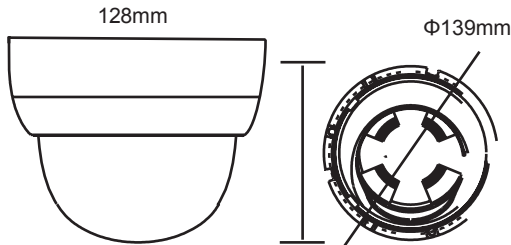

3MP Darbeye Dayanıklı Ağ Dome Kamera

Genel Özellikler

- H.264 / HP/MP/BP, M-JPEG, JPEG sıkıştırma
- Mükemmel düşük ışık performansı
- Manuel VF 2.8-12mm Lens, F1.2
- Gerçek gece/gündüz, 3D-DNR, DWDR ve ilgi bölgesi
- 18 Led, 20m IR mesafesi
- Ses giriş/çıkış, CVBS
- ONVIF2.4 ve CGI & SDK
- POE: IEEE 802.3af
- IP66

Boyutlar (mm)

Teknik Özellikler

Model	INV7282VR	
Kamera Özellikleri		
Sensor/DSP	1/2.8" Progressive Scan CMOS	
Gündüz / Gece	ICR	
Resim	DWDR, Gerçek D/N, 3D-DNR	
Min. Aydınlatma	0.005lux@F1.2 AGC açık, 0lux (IR açık)	
Lens	2.8-12mm VF Lens	
IR LED	18 Led	
IR Mesafesi	3-20m	
Elektronik Kapak Hızı	1/20~1/3000s	
Video		
Sıkıştırma	H.264 /M-JPEG	
Maks. Resim Çözünürlüğü	2048x1536	
Kare Hızı	30fps @ 3MP/2MP/1MP	
Bit Hızı	Ana Akış	1000~12000kps
	Yrd. Akış	64~2048kpbs
Ses		
Sıkıştırma	G.711	
Geri Konuşma	Mevcut	
Ağ		
Protokol	TCP/IP, UDP, HTTP, DHCP, DNS, DDNS, RTP, RTSP, PPPoE, SMTP, NTP, SNMP, FTP, UPNP, NTP	
Uyum	ONVIF V2.4 (1.02 uyumlu), CGI	
PC Client ve Browser	ISS, IE6.0 ve üzeri, Google Chrome, Mozilla Firefox, Mac Safari	
Akıllı Telefon	iPhone, iPad, Android	
Wifi	-	
Wifi Şifreleme	-	
3G Network	-	
Arabirim		
Video Çıkış	1Vp-p kompozit çıkış (75Ω/ BNC)	
Ses Giriş	1 Kn 3.5mm ses arayüz, MIC IN/LINE IN	
Ses Çıkış	1 Kn 3.5mm ses arayüz	
Alarm Giriş	-	
Alarm Çıkış	-	
LAN	1 RJ45 10M / 100M Ethernet port	
RS-485	/	
Depolama	Micro SD kart yuvası (64GB'ye kadar)	
PIR	-	
Reset Butonu	-	
Genel		
Çalışma Sıcaklığı	-10°C~+50°C	
Nem	0% - 90%	
Koruma Sınıfı	IP66, Vandal proof	
Güç Kaynağı	12VDC ±10%, POE (802.3af)	
Güç Tüketimi	4.4W IR ON, 2.8W IR OFF	
Boyutlar	Φ139x128mm	
Ağırlık	816gr	