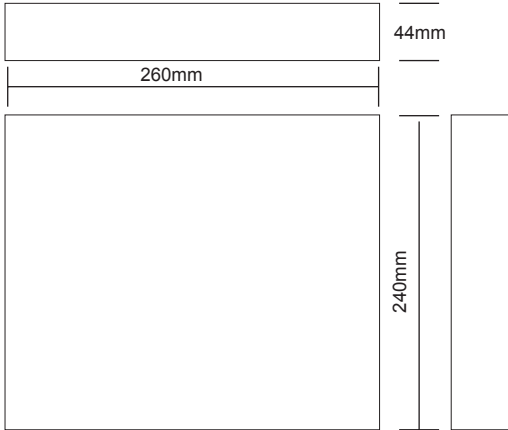

4 Kanal H.265 8MP NVR

Genel Özellikler

- H.265 sıkıştırma formatı
- Ses geri konuşma / 1kn ses çıkışı
- 4 alarm girişi 1 alarm çıkışı
- HDMI, VGA
- 12VDC

Boyutlar (mm)

Teknik Özellikler

Model	IVN411
Video/Ses Giriş	
IP Video Girişi	4 Kanal
Çift Yönlü Ses Girişi	1 Kanal, RCA (2.0 Vp-p,1kΩ)
Ağ	
Gelen Bant Genişliği	40Mbps
Çıkan Bant Genişliği	80Mbps
Uzak Bağlantı	-
Video/Ses Çıkış	
HDMI Çıkış	1
VGA Çıkış	1
CVBS Çıkış	-
Ses Çıkış	1 Kanal, RCA
Şifre Çözme	
Canlı görüntü / Oynatma Çözünürlüğü	8MP/6MP/5MP/4MP/3MP/1080P/960P/720P/VGA/D1/CIF
Kayıt Çözünürlüğü	8MP/6MP/5MP/4MP/3MP/1080P/960P/720P/VGA/D1/CIF
Kapasite	
Senkronize Oynatma	4Kn,1x4K@30,3x4MP@20, 4x1080p@25, 8x720p@25, 16xD1
Sata HDD	1
HDD Kapasitesi	6 TB'ye kadar
Harici Arayüz	
Ağ Arayüzü	1 RJ-45 10M/100M Ethernet Arabirim
Seri Arayüz	-
USB Arayüz	Ön panel:2xUSB2.0
e-SATA Arayüz	-
Alarm Girişi / Çıkış	4 / 1
PoE	
Arabirim	-
Maks. Güç	-
Standart Destek	-
Genel	
Güç Kaynağı	12V, DC
Güç Tüketimi	<8 W
Çalışma Sıcaklığı	-10°C~+55°C (14°F~131°F)
Nem	0% - 90%
Boyutlar	44x260x240mm (1.7"x10.2"x9.4")
Ağırlık	<1.12kg (2.47lb)