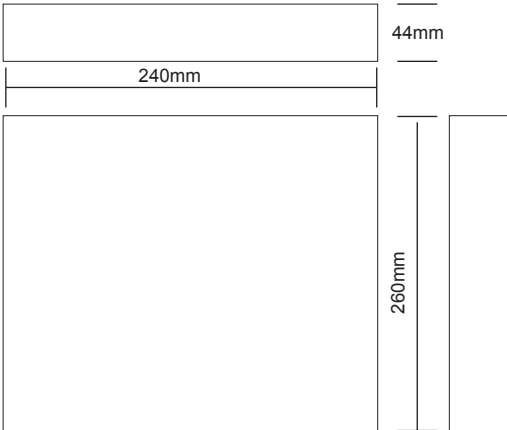

8 Kanal H.265 8MP NVR

Genel Özellikler

- H.265 sıkıştırma formatı
- Ses geri konuşma / 1kn ses çıkışı
- 4 alarm girişi 1 alarm çıkışı
- HDMI, VGA
- 12VDC

Boyutlar (mm)

Teknik Özellikler

Model	IVN811
Video/Ses Giriş	
IP Video Girişi	8 Kanal
Çift Yönlü Ses Girişi	1 Kanal, RCA (2.0 Vp-p,1kΩ)
Ağ	
Gelen Bant Genişliği	60Mbps
Çıkan Bant Genişliği	80Mbps
Uzak Bağlantı	-
Video/Ses Çıkış	
HDMI Çıkış	1
VGA Çıkış	1
CVBS Çıkış	-
Ses Çıkış	1 Kanal, RCA
Şifre Çözme	
Canlı görüntü / Oynatma Çözünürlüğü	8MP/6MP/5MP/4MP/3MP/1080P/960P/720P/VGA/D1/CIF
Kayıt Çözünürlüğü	8MP/6MP/5MP/4MP/3MP/1080P/960P/720P/VGA/D1/CIF
Kapasite	
Senkronize Oynatma	8 Kn, 1x4K@30,3x4MP@20, 4x1080p@25, 8x720p@25, 16xD1
Sata HDD	1
HDD Kapasitesi	6 TB'ye kadar
Harici Arayüz	
Ağ Arayüzü	1 RJ-45 10M/100M Ethernet Arabirim
Seri Arayüz	-
USB Arayüz	Ön panel:2xUSB2.0
e-SATA Arayüz	-
Alarm Girişi / Çıkış	4 / 1
PoE	
Arabirim	-
Maks. Güç	-
Standart Destek	-
Genel	
Güç Kaynağı	12V, DC
Güç Tüketimi	<8 W
Çalışma Sıcaklığı	-10°C~+55°C (14°F~131°F)
Nem	0% - 90%
Boyutlar	44x260x240mm (1.7"x10.2"x9.4")
Ağırlık	<1.12kg (2.47lb)