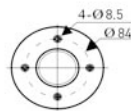

### Teknik Özellikler

<b>Sensör</b>	1/4" SONY EXview CCD	<b>Koruma Sınıfı</b>	Yok
<b>Çözünürlük</b>	540TVL	<b>Otomatik Pozlama (AE)</b>	Otomatik, Parlaklık / Shutter Önceliği / IRIS Önceliği / Elle Kazanç / Yavaş Shutter
<b>Min. Aydınlatma</b>	0.1Lüks (Renkli); 0.02Lüks (S/B)	<b>Ön Kurgu (Preset)</b>	128
<b>Etkin Piksel Sayısı</b>	PAL: 752(H) x 582(V); NTSC: 768(H) x 494(V)	<b>Baud Rate</b>	1200 / 2400 / 4800 / 9600
<b>Tarama Sistemi</b>	2:1 Geçmeli Tarama	<b>Protokol</b>	AD, PELCO-D, PELCO-P, PHILIPS, VICON, SAMSUNG, DS
<b>S/N Oranı</b>	>50dB	<b>Salınma</b>	360° Sürekli Saat Yönünde ya da Tersi Yönünde; 2 ya da 4 Ön Kurgu Arasında Tarama, Yatay ve Dikey Hareket
<b>Senkronizasyon</b>	Dahili / Harici AC-Kilit	<b>Grup Ayarlama</b>	Ön Kurgu, Tur ve Patern İçeren 2 Grup
<b>Optik Zoom</b>	36x Optik Zoom	<b>Zaman Ayarlama</b>	Haftanın Günlerine Göre Zaman Ayarlama; Ön Kurgu, Tur, Patern, Grup, Gece/Gündüz, Gün Seçilebilir, Günde 4 Kere
<b>Dijital Zoom</b>	12x	<b>Park Ayarlama</b>	Park Süresi 1-99 Dakika, Ön Kurgu, Tur Patern, Grup, Salınma Seçilebilir
<b>Fokal Mesafe</b>	3.4mm - 122.4mm	<b>Ekran Göstergesi</b>	Süre, Tarih, Başlık, Koordinat, Sıcaklık
<b>Görüş Açısı</b>	57.8° - 1.7°	<b>Fan / Isıtıcı</b>	Otomatik / Elle
<b>AWB</b>	Otomatik/ATW/İç Ortam/Dış Ortam/One-Push/Elle	<b>İsimlendirme</b>	1 Ana Başlık, 1-16 Ön Kurgu Başlığı, 16 Karakter/Başlık
<b>Gece &amp; Gündüz</b>	Evet	<b>Alarm Cevabı</b>	0-99 Dakika
<b>ICR</b>	Mekanik IR Kesme Filtresi	<b>Video Çıkış</b>	CVBS: 1.0Vp-p / 75ohm
<b>Elektronik Shutter</b>	1/60 s - 1/120,000 s (NTSC) / 1/50 s - 1/120,000 s (PAL)	<b>Besleme</b>	AC24V±10%, (Harici Ortam: 24V)
<b>Gama Doğrulama</b>	Yok	<b>Enerji Harcama</b>	0.25A 6W (Harici Ortam: 1A/24W)
<b>Haberleşme Arayüzü</b>	RS-485	<b>Kurulum Yapısı</b>	Metal Entegreli ya da Ayrı Hızlı Kurulum Yapısı
<b>Dikey Hareket Hızı</b>	0.05°/s - 280°/s	<b>Çalışma Sıcaklığı</b>	İç Ortam: -5°C - 60°C / Dış Ortam: -30°C - 60°C
<b>Yatay Hareket Hızı</b>	0.05°/s - 280°/s	<b>Ağırlık</b>	İç Ortam: 2.2 kg, Dış Ortam: 4.3 kg (Ayaksız)
<b>Özel Alan Maskeleye</b>	8 Bölge	<b>Boyutlar</b>	230(Ø) x 288.5(Y) mm
<b>BLC</b>	Açık / Kapalı / Otomatik		
<b>DNR</b>	Yok		
<b>AGC</b>	Otomatik		