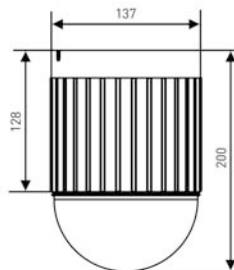

### Teknik Özellikler

<b>Sensör</b>	1/4" SONY EXview CCD	<b>Koruma Sınıfı</b>	Yok
<b>Çözünürlük</b>	540TVL	<b>Otomatik Pozlama (AE)</b>	Otomatik, Parlaklık / Shutter Önceliği / IRIS Önceliği / Elle Kazanç / Yavaş Shutter
<b>Min. Aydınlatma</b>	0.1Lüks (Renkli); 0.02Lüks (S/B)	<b>Ön Kurgu (Preset)</b>	128
<b>Etkin Piksel Sayısı</b>	PAL: 752(H) x 582(V); NTSC: 768(H) x 494(V)	<b>Baud Rate</b>	1200 / 2400 / 4800 / 9600
<b>Tarama Sistemi</b>	2:1 Geçmeli Tarama	<b>Protokol</b>	AD, PELCO-D, PELCO-P, PHILIPS, VICON, SAMSUNG, DS
<b>S/N Oranı</b>	>50dB	<b>Salınma</b>	360° Sürekli Saat Yönünde ya da Tersi Yönünde; 2 ya da 4 Ön Kurgu Arasında Tarama, Yatay ve Dikey Hareket
<b>Senkronizasyon</b>	Dahili / Harici AC-Kilit	<b>Grup Ayarlama</b>	Ön Kurgu, Tur ve Patern İçeren 2 Grup
<b>Optik Zoom</b>	36x Optik Zoom	<b>Zaman Ayarlama</b>	Haftanın Günlerine Göre Zaman Ayarlama; Ön Kurgu, Tur, Patern, Grup, Gece/Gündüz, Gün Seçilebilir, Günde 4 Kere
<b>Dijital Zoom</b>	12x	<b>Park Ayarlama</b>	Park Süresi 1-99 Dakika, Ön Kurgu, Tur Patern, Grup, Salınma Seçilebilir
<b>Fokal Mesafe</b>	3.4mm - 122.4mm	<b>Ekran Göstergesi</b>	Süre, Tarih, Başlık, Koordinat, Sıcaklık
<b>Görüş Açısı</b>	57.8° - 1.7°	<b>Fan / Isıtıcı</b>	Otomatik / Elle
<b>AWB</b>	Otomatik/ATW/İç Ortam/Dış Ortam/One-Push/Elle	<b>İsimlendirme</b>	1 Ana Başlık, 1-16 Ön Kurgu Başlığı, 16 Karakter/Başlık
<b>Gece &amp; Gündüz</b>	Evet	<b>Alarm Cevabı</b>	0-99 Dakika
<b>ICR</b>	Mekanik IR Kesme Filtresi	<b>Video Çıkış</b>	CVBS: 1.0Vp-p / 75ohm
<b>Elektronik Shutter</b>	1/60 s - 1/120,000 s (NTSC) / 1/50 s - 1/120,000 s (PAL)	<b>Besleme</b>	AC24V±10%, (Harici Ortam: 24V)
<b>Gama Doğrulama</b>	Yok	<b>Enerji Harcama</b>	0.25A 6W (Harici Ortam: 1A/24W)
<b>Haberleşme Arayüzü</b>	RS-485	<b>Kurulum Yapısı</b>	Metal Entegreli ya da Ayrı Hızlı Kurulum Yapısı
<b>Dikey Hareket Hızı</b>	0.05°/s - 280°/s	<b>Çalışma Sıcaklığı</b>	İç Ortam: -5°C - 60°C / Dış Ortam: -30°C - 60°C
<b>Yatay Hareket Hızı</b>	0.05°/s - 280°/s	<b>Ağırlık</b>	İç Ortam: 2.2 kg, Dış Ortam: 4.3 kg (Ayaksız)
<b>Özel Alan Maskeleye</b>	8 Bölge	<b>Boyutlar</b>	230(Ø) x 288.5(Y) mm
<b>BLC</b>	Açık / Kapalı / Otomatik		
<b>DNR</b>	Yok		
<b>AGC</b>	Otomatik		