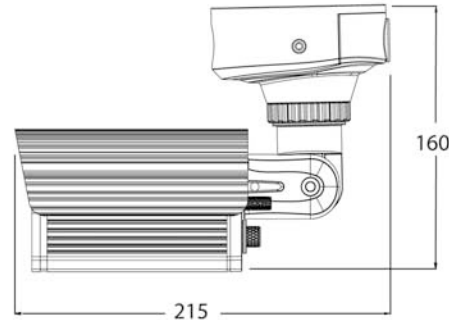

KAREL

CKB120-AM2

Önemli Özellikler:

- Sıralı Tarama (Progressive)
- 2.8-12mm AVF Mercek
- Filtre Değiştirme
- 40 Adet IR LED
- WDR (Dinamik Işık Dengeleme)
- IP67 Koruma Sınıfı
- Sayısal Zoom (x1 ~x112)
- Gece / Gündüz Özelliği
- 2 Megapiksel (Full HD)
- 1Lüks F1.2(Renkli) / 0.1Lüks (S/B)
- ESC (Elektronik Pozlama Kontrol)
- OSD Menü
- Özel Hayat Maskeleyme
- Hareket Algılama

Teknik Özellikler

Sensör	1/3" CMOS	Sens-up	x4
Çözünürlük	2 Megapiksel (Full HD)	DIS	-
Min. Aydınlatma	1 Lüks F1.2 (Renkli) / 0.1 Lüks (S/B)	LSC	-
Etkin Piksel Sayısı	1944(H) x 1092(V)	İmaj Aynalama	Var
Tarama Sistemi	Sıralı Tarama (Progressive)	Keskinlik	Ayarlanabilir
S/N Oranı	>52 dB (AGC Kapalı)	3-Eksen / 4-Eksen	3-Eksen
Beyaz Ayarı	ATW / AWC / PUSH / Elle Ayarlanabilir	Sayısal Zoom	112x
Elektronik Shutter	1/30 s ~ 1/30,000 s (PAL)	Mekanik Filtre Değiştirme	Var
Arka Işık Ayarı (BLC)	Var	LED Sayısı	40 Adet
OSD	Üzerinde	Aydınlatma Mesafesi	35m-40m
Özel Hayat Maskeleyme	Var (28 Bölge)	Boyutlar (mm)	104(Ø) mm x 215(Y) mm
Hareket Algılama	Açık / Kapalı	Video Çıkış	HD-SDI, CVBS : 1.0Vp-p / 75
WDR	Oto., Elle, Kapalı Seçilebilir	Haberleşme	RS-485 (PELCO-D)
ICR	-	Lens	2.8-12mm AVF Mercek
HLM	Var	Koruma Sınıfı	IP67
ACE	Var	Besleme	DC12V
Gürültü Giderme	Var	Çalışma Sıcaklığı/Nem	- 10°C ~ + 50°C / 30% ~ 80% RH
Otomatik Kazanç Kontrolü (AGC)	Düşük, Orta, Yüksek, Kapalı Seçilebilir	Depolama Sıcaklığı/Nem	- 20°C ~ + 60°C / 20% ~ 90% RH
Gece & Gündüz	Otomatik (Gece / Gündüz), Renkli, S/B		

Ø70

104

215

160