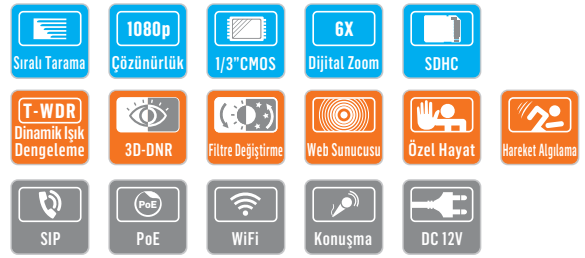

## Özellikler:

Projeler için 1080p, gerçek WDR, IP kutu kamera. Farklı ışık alanları oluşan, kameranın ışığı karşıdan aldığı resepsiyon gibi mekanlarda kullanıma uygun.

- 1/3" Aptina Progressive Scan CMOS
- 1920x1080 @ 30fps
- T-WDR; Işık ve gölge farklılıklarının çok olduğu alanlarda ışık yoğunluğunu ayarlayarak görüntüyü netleştirir.
- 3D-DNR; 3 Boyutlu Sayısal Gürültü Giderme
- 6x Dijital Zoom
- Wi-Fi

Teknik Özellikler	
Sensör	1/3" Aptina Progressive Scan CMOS
Min. Aydınlatma	Renkli:0.2 lux @ (F1.2, AGC Açık), S/B:0.05 lux @ (F1.2, AGC Açık)
S/N Oranı	>50dB
Video Çıkış	1 kanal, BNC(1.0Vp-p/75Ω)
Gece / Gündüz	Otomatik / Renkli / S/B / Ayarlanabilir
Mekanik Filtre	Var
Elektronik Shutter Hızı	1/5- 1/100,000sn
Lens Montaj Tipi	C/CS
Lens İris Kontrol	DC
WDR	T-WDR (100dB)
DNR	3D-DNR
Otomatik Elektronik Shutter (AES)	Otomatik/Elle
Dijital Yavaş Shutter (DSS)	X2 - X8
Sens-up	x5
Titreme Engelleme	Var
Özel Hayat Maskeleye	4 Bölge
Wireless	802.11b/g/n
SD Kart Desteği	64GB
Alarm Girişi	1
Alarm Çıkışı	1
Arayüz	IRJ45 10M/100M Ethernet Port
Protokoller	TCP/IP, UDP, RTP, RTSP, RTCP, HTTP, HTTPS, DNS, DDNS, DHCP, FTP, NTP, SMTP, UPNP, SIP
Sıkıştırma Formatı	H.264, MPEG4, MJPEG
Akış Sayısı	2
Çözünürlük	Akış 1: 30fps(920 × 1080), 30fps(1600 × 1200), 30fps(1280 × 960), 30fps(1280 × 720), 30fps(704 × 576), Akış 2: 30fps(640 × 480), 30fps(640 × 368), 30fps(320 × 240), 30fps(300 × 192)
Ayarlanabilir Bitrate	64Kbps-8Mbps (CBR/ VBR Ayarlanabilir)
Eşzamanlı Akışlar	Akış 1: 1080p@30fps + Akış 2: D1@30fps
Eşzamanlı Bağlantılar	Akış 1: En fazla 5, Akış 2: En fazla 10
Sertifikalar	CE, FCC
ONVIF	2.2
PSIA	1.0
Çalışma Sıcaklığı	-10 °C - +60 °C
Ölçüler	116mm × 62mm × 50mm
Ağırlık	375gr
Çalışma Gerilimi	DC12V±10%/ PoE
Çalışma Akımı	250mA
PoE Sınıfı	802.3af
Güç	3W