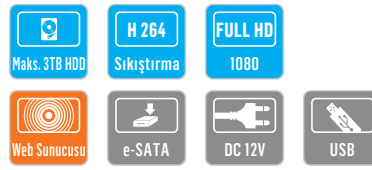

Özellikler:**4/8 Kanal Gerçek Zamanlı 960H Video Kayıt Cihazı**

- ezP2P - Buluttan İzleme Desteği
- Ücretsiz CMS, iOS ve Android Mobil Uygulama
- CMS, iOS ve Android Uygulaması için Push Video Desteği
- Kolay Kurulum Sihirbazı
- 4 Cihaza Kadar POS Desteği
- Network Bant Genişliği Kontrolü (VBR/CBR)
- HDMI Çıkış
- 1x3TB Harddisk Kapasitesi

960H Çözünürlük**1920x1080** HDMI

Teknik Özellikler	RDC-121E-04	RDC-121E-08
Sıkıştırma Formatı	Video : H.264, Ses : ADPCM	
HDD Desteği	1 x SATA HDD	
İşletim Sistemi	Gömülü Linux	
Video Giriş	4 Kanal	8 Kanal
Video Loop - Out	-	
Video Formatı	NTSC/PAL	
Canlı İzleme	120/100 fps	240/200 fps
Ekran Bölme	1, 4	1, 4, 6, 8, 9
Video Çıkış Monitor	3 x Ana Monitor (Composite & VGA & HDMI) & 1 x Spot Monitor (Composite)	
Video Çıkış Çözünürlük	HDMI: 800x600, 1024x768, 1280x1024, 1920x1080	
Kayıt Hızı (NTSC/PAL) 352x240/288(CIF)	120/100 fps	240/200 fps
Kayıt Hızı (NTSC/PAL) 720x240/288(C2IF)	120/100 fps	240/200 fps
Kayıt Hızı (NTSC/PAL) 720x480/576(D1)	120/100 fps	240/200 fps
Kayıt Hızı (NTSC/PAL) 960x480/576(960H)	120/100 fps	240/200 fps
Kayıt Çözünürlüğü	NTSC : 352x240, 720x240, 720x480, 960x480 PAL : 352x288, 720x288, 720x576, 960x576	
Kayıt Seçenekleri	Sürekli, Takvim, Sensör Tetiklemeli, Hareket Algılama, Ön Alarm ve Alarm Sonrası, Acil Durum Kayıt, Hızlı Yedekleme	
Kayıttan İzleme ve Arama Hızı	x1, x2, x4, x8, x16, x32	
Kayıttan İzleme ve Arama	Kanal: 1, 4, 9 & 16 / Çözünürlük: 960H	
Kayıttan İzleme ve Arama Fonksiyon	Zamanlı, Takvim, Olay Arama	
Ses Giriş/Çıkış	1 Kanal / 1 Kanal	
Alarm Giriş/Çıkış	4 Kanal / 1 Kanal	
PTZ Kontrol	Ekran üzerinden Sanal Joystick ile ve Kontrol Klavyesi ile Pan/Tilt/Zoom/Focus/Iris	