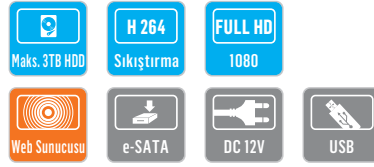

## 16 Kanal Gerçek Zamanlı 960H Video Kayıt Cihazı

- ezP2P - Buluttan İzleme Desteği
- Ücretsiz CMS, iOS ve Android Mobil Uygulama
- CMS, iOS ve Android Uygulaması için Push Video Desteği
- Kolay Kurulum Sihirbazı
- 4 Cihaza Kadar POS Desteği
- Network Bant Genişliği Kontrolü (VBR/CBR)
- HDMI Çıkış
- 2x3TB Harddisk Kapasitesi
- DVD-R Takılabilir

960H Çözünürlük

1920x1080 HDMI

Teknik Özellikler	
Sıkıştırma Formatı	Video : H.264, Ses : ADPCM
HDD Desteği	2 x SATA HDD (1xSATA HDD & 1xDVD)
İşletim Sistemi	Gömülü Linux
Video Giriş	16 Kanal
Video Loop - Out	-
Video Formatı	NTSC/PAL
Canlı İzleme	480/400 fps
Ekran Bölme	1, 4, 6, 8, 9, 13 & 16
Video Çıkış Monitor	3 x Ana Monitor (Composite & VGA & HDMI) & 1 x Spot Monitor (Composite)
Video Çıkış Çözünürlük	HDMI: 800x600, 1024x768, 1280x1024, 1920x1080
Kayıt Hızı (NTSC/PAL) 352x240/288(CIF)	480/400 fps
Kayıt Hızı (NTSC/PAL) 720x240/288(2CIF)	480/400 fps
Kayıt Hızı (NTSC/PAL) 720x480/576(DI)	480/400 fps
Kayıt Hızı (NTSC/PAL) 960x480/576(960H)	480/400 fps
Kayıt Çözünürlüğü	NTSC : 352x240, 720x240, 720x480, 960x480 PAL : 352x288, 720x288, 720x576, 960x576
Kayıt Seçenekleri	Sürekli, Takvim, Sensör Tetiklemeli, Hareket Algılama, Ön Alarm ve Alarm Sonrası Acil Durum Kayıt, Hızlı Yedekleme
Kayıttan İzleme ve Arama Hızı	x1, x2, x4, x8, x16, x32
Kayıttan İzleme ve Arama	Kanal: 1, 4, 9 & 16/ Çözünürlük: 960H
Kayıttan İzleme ve Arama Fonksiyon	Zamanlı, Takvim, Olay Arama
Ses Giriş/Çıkış	1 Giriş / 1 Çıkış
Alarm Giriş/Çıkış	4 Giriş / 1 Çıkış
PTZ Kontrol	Ekran üzerinden Sanal Joystick ile ve Kontrol Klavyesi ile Pan/Tilt/Zoom/Focus/Iris