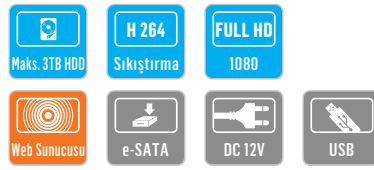

### 4/8/16 Kanal Gerçek Zamanlı 960H Video Kayıt Cihazı

- ezP2P - Buluttan İzleme Desteği
- Ücretsiz CMS, iOS ve Android Mobil Uygulama
- CMS, iOS ve Android Uygulaması için Push Video Desteği
- Kolay Kurulum Sihirbazı
- 4 Cihaza Kadar POS Desteği
- Network Bant Genişliği Kontrolü (VBR/CBR)
- HDMI Çıkış
- 3x3TB Hard Disk Kapasitesi
- DVD-R Takılabilir

960H Çözünürlük

1920x1080 HDMI

Teknik Özellikler	RDC-223E-04	RDC-223E-08	RDC-223E-16
Sıkıştırma Formatı	Video : H.264, Audio : ADPCM		
HDD Desteği	2 x SATA HDD & 1 x DVD		
İşletim Sistemi	Gömülü Linux		
Video Giriş	4 Kanal	8 Kanal	16 Kanal
Video Loop - Out	4 Kanal	8 Kanal	-
Video Formatı	NTSC/PAL		
Canlı İzleme	120/100 fps	240/200 fps	480/400 fps
Ekran Bölme	1, 4	1, 4, 6, 8, 9	1, 4, 6, 8, 9, 13, 16
Video Çıkış Monitor	3 x Ana Monitor (Composite & VGA & HDMI) & 1 x Spot Monitor (Composite)		
Video Çıkış Çözünürlük	HDMI: 800x600, 1024x768, 1280x1024, 1920x1080		
Kayıt Hızı (NTSC/PAL) 352x240/288(CIF)	120/100 fps	240/200 fps	480/400 fps
Kayıt Hızı (NTSC/PAL) 720x240/288(2CIF)	120/100 fps	240/200 fps	480/400 fps
Kayıt Hızı (NTSC/PAL) 720x480/576(D1)	120/100 fps	240/200 fps	480/400 fps
Kayıt Hızı (NTSC/PAL) 960x480/576(960H)	120/100 fps	240/200 fps	480/400 fps
Kayıt Çözünürlüğü	NTSC : 352x240, 720x240, 720x480, 960x480 PAL : 352x288, 720x288, 720x576, 960x576		
Kayıt Seçenekleri	Sürekli, Takvim, Sensör Tetiklemeli, Hareket Algılama, Ön Alarm ve Alarm Sonrası, Acil Durum Kayıt, Hızlı Yedekleme		
Kayıttan İzleme ve Arama Hızı	x1, x2, x4, x8, x16, x32		
Kayıttan İzleme ve Arama	Kanal: 1, 4, 9, 16/ Çözünürlük: 960H		
Kayıttan İzleme ve Arama Fonksiyon	Zamanlı, Takvim, Olay Arama		
Ses Giriş/Çıkış	4 Giriş/1 Çıkış		
Alarm Giriş/Çıkış	4 Giriş / 1 Çıkış	8 Giriş / 4 Çıkış	
PTZ Kontrol	Ekran üzerinden Sanal Joystick ile ve Kontrol Klavyesi ile Pan/Tilt/Zoom/Focus/Iris		