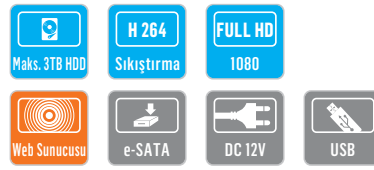

Özellikler:

8/16 Kanal Gerçek Zamanlı 960H Video Kayıt Cihazı

- Jog-Shuttle
- Loop-Out
- ezP2P - Buluttan İzleme Desteği
- Ücretsiz CMS, iOS ve Android Mobil Uygulama
- CMS, iOS ve Android Uygulaması için Push Video Desteği
- Kolay Kurulum Sihirbazı
- 4 Cihaza Kadar POS Desteği
- Network Bant Genişliği Kontrolü (VBR/CBR)
- HDMI Çıkış
- 5x3TB Hard Disk Kapasitesi
- DVD-R Takılabilir

960H Çözünürlük

1920x1080 HDMI

Jog & Shuttle

Teknik Özellikler	RDC-325E-08	RDC-325E-16
Sıkıştırma Formatı	Video : H.264, Ses : ADPCM	
HDD Desteği	4 x SATA HDD & 1 x DVD	
İşletim Sistemi	Gömülü Linux	
Video Giriş	8 Kanal	16 Kanal
Video Loop - Out	8 Kanal	16 Kanal
Video Formatı	NTSC/PAL	
Canlı İzleme	240/200 fps	480/400 fps
Ekran Bölme	1, 4, 6, 8, 9	1, 4, 6, 8, 9, 13, 16
Video Çıkış Monitor	3 x Ana Monitör (Composite & VGA & HDMI) & 1 x Spot Monitor (Composite)	
Video Çıkış Çözünürlük	HDMI: 800x600, 1024x768, 1280x1024, 1920x1080	
Kayıt Hızı (NTSC/PAL) 352x240/288(CIF)	240/200 fps	480/400 fps
Kayıt Hızı (NTSC/PAL) 720x240/288(2CIF)	240/200 fps	480/400 fps
Kayıt Hızı (NTSC/PAL) 720x480/576(DI)	240/200 fps	480/400 fps
Kayıt Hızı (NTSC/PAL) 960x480/576(960H)	240/200 fps	480/400 fps
Kayıt Çözünürlüğü	NTSC : 352x240, 720x240, 720x480, 960x480 PAL : 352x288, 720x288, 720x576, 960x576	
Kayıt Seçenekleri	Sürekli, Takvim, Sensör Tetiklemeli, Hareket Algılama, Ön Alarm ve Alarm Sonrası, Acil Durum Kayıt, Hızlı Yedekleme	
Kayıttan İzleme ve Arama Hızı	x1, x2, x4, x8, x16, x32	
Kayıttan İzleme ve Arama	Kanal: 1, 4, 9 & 16 / Çözünürlük: 960H	
Kayıttan İzleme ve Arama Fonksiyon	Zamanlı, Takvim, Olay Arama	
Ses Giriş/Çıkış	4 Giriş / 1 Çıkış	16 Giriş / 1 Çıkış
Alarm Giriş/Çıkış	8 Giriş / 4 Çıkış	16 Giriş / 4 Çıkış
PTZ Kontrol	Ekran üzerinden Sanal Joystick ile ve Kontrol Klavyesi ile Pan/Tilt/Zoom/Focus/Iris	