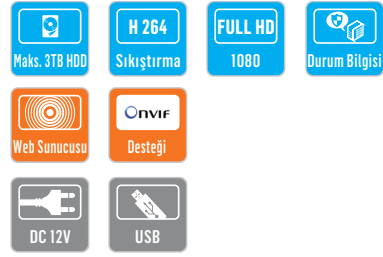

Özellikler:

4/8 Kanal, Full-HD Network Video Kayıt Cihazı.

- Sessiz Çalışma (Fansız)
- Minimal Tasarım
- Vidasız HDD Montajı
- HDD Smart Özelliği

Düşük Güç Tüketimi

Sessiz Çalışma

Teknik Özellikler	RNJ-1410-04	RNJ-1410-08
İşletim Sistemi	Gömülü Linux	
HDD Desteği	1x 3 TB	
Kanal Sayısı	4 Kanal	8 Kanal
HDMI Çıkış	-	
Kayıt Hızı	Kanal Başına 30fps @ 1080p	
Kayıt Seçenekleri	Sürekli, Takvim, Sensör Tetiklemeli, Hareket Algılama, Acil Durum Kayıt, Hızlı Yedekleme	
RAID Desteği	-	
En Az Gereken Bant Genişliği (Gelen)	16Mbps	32Mbps
Ses Giriş/Çıkış	-	
Alarm Giriş/Çıkış	-	
USB	1 adet USB	
Network Arayüzü	1x Gigabit Ethernet (RJ45)	
Yedek Network Arayüzü	-	
Network Protokolleri	IPv4, TCP/IP, UDP, HTTP, UPnP, RTSP, RTP, RTCP, SMTP, DHCP, NTP, DNS, ONVIF, HTTP Multipart	
Network Fonksiyonları	Üçlü Akış (Kayıt, İzleme, Ayarlar), Network Bant Genişliği Kontrolü (25 Kbps - 1000 Mbps), Uzaktan Canlı İzleme, Kayıt İzleme ve Yedek Alabilme, NTP Üzerinden Saat Eşleştirme Desteği, E-mail Atabilme	
Uzaktan Yönetim Yazılımı	Mobil Yazılım Üzerinden	
Uzaktan Yönetim Web (IE)	Canlı İzleme, Kayıt İzleme ve Sistem Ayarları	
Dahili Yedekleme	-	
Harici Yedekleme	FTP, USB, Web Üzerinden	
Gelişmiş Özellikler	Otomatik Güncelleme Uyarısı, Watermark, Kurulum Sihirbazı, HDD SMART Özelliği (Model, Kapasite, Hatalı Sektör, Isı, Kullanım Zamanı), Çoklu Dil Desteği, Canlı ve Kayıt İzlemede Dijital Zoom Desteği, PTZ Kameraları Yönetebilme, Sessiz Çalışma	
e-SATA, NAS, iSCSI Desteği	-	
Jog-Shuttle	-	
Yedek Güç Kaynağı	-	
Çalışma Gerilimi	12V DC	
Çalışma Akımı	250mA (HDD yok)	
Güç	9W (1xHDD)	
Çalışma Sıcaklığı ve Nem	0°C - +40°C, 20-90% RH	
Ölçüler (WxDxH)	120x35x210 mm	
Ağırlığı	470g (HDD yok)	
Sertifikalar	CE, FCC, RoHS	