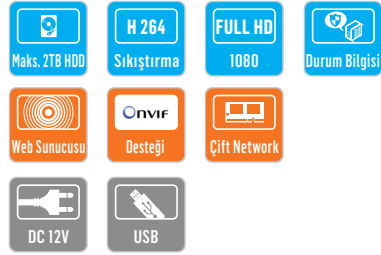

Özellikler:

16/24/32/40 Kanal, RAID Destekli ,Full-HD
Network Video Kayıt Cihazı.

- 5 HDD Kapasitesi
- RAID 0,1,4,5,6,10 Desteği
- Yedek Gigabit Network
- Vidasız HDD Montajı
- HDD Smart Özelliği

 Düşük Güç Tüketimi

 RAID Desteği

Teknik Özellikler	RNJ-245R-16	RNJ-245R-24	RNJ-245R-32	RNJ-245R-40
İşletim Sistemi	Gömülü Linux			
HDD Desteği	5 x 3 TB			
Kanal Sayısı	16 Kanal	24 Kanal	32 Kanal	40 Kanal
HDMI Çıkış	-			
Kayıt Hızı	Kanal Başına 30fps@1080p			
Kayıt Seçenekleri	Sürekli, Takvim, Sensör Tetiklemeli, Hareket Algılama, Acil Durum Kayıt, Hızlı Yedekleme			
RAID Desteği	Lineer, 0, 1, 4, 5, 6, 10			
En Az Gereken Bant Genişliği (Gelen)	64Mbps	96Mbps	128Mbps	160Mbps
Ses Giriş/Çıkış	-			
Alarm Giriş/Çıkış	-			
USB	1 adet USB			
Network Arayüzü	2x Gigabit Ethernet (RJ45)			
Yedek Network Arayüzü	Var			
Network Protokolleri	IPv4, TCP/IP, UDP, HTTP, UPnP, RTSP, RTP, RTCP, SMTP, DHCP, NTP, DNS, ONVIF, HTTP Multipart			
Network Fonksiyonları	Üçlü Akış (Kayıt, İzleme, Ayarlar), Network Bant Genişliği Kontrolü (25 Kbps - 1000 Mbps), Uzaktan Canlı İzleme, Kayıt İzleme ve Yedek Alabilme, NTP Üzerinden Saat Eşleştirme Desteği, E-mail Gönderme			
Uzaktan Yönetim Yazılımı	Mobil Yazılım Üzerinden			
Uzaktan Yönetim Web (IE)	Canlı İzleme, Kayıt İzleme ve Sistem Ayarları			
Dahili Yedekleme	-			
Harici Yedekleme	FTP, USB, Web üzerinden			
Gelişmiş Özellikler	Gelişmiş RAID Desteği, Otomatik Güncelleme Uyarısı, Watermark, Kurulum Sihirbazı, HDD SMART Özelliği (Model, Kapasite, Hatalı Sektör, Isı, Kullanım Zamanı), Çoklu Dil Desteği, Canlı ve Kayıt İzlemede Dijital Zoom Desteği, PTZ Kameraları Yönetilebilir			
e-SATA, NAS, iSCSI Desteği	-			
Jog-Shuttle	-			
Yedek Güç Kaynağı	-			
Çalışma Gerilimi	48V DC			
Çalışma Akımı	1A (HDD yok)			
Güç	150W (5xHDD)			
Çalışma Sıcaklığı ve Nem	0°C - +40°C, 20-90% RH			
Ölçüler (WxDxH)	257x92x245 mm			
Ağırlığı	2kg (HDD yok)			
Sertifikalar	CE, FCC, RoHS			