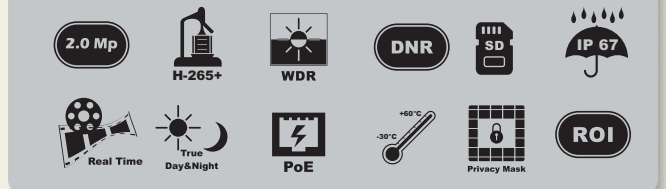

Model	MS-C2962-FPB
Mega Piksel	2.0 Mega Piksel
Görüntü Sensörü	1/2.8" Progressive Scan CMOS
Maksimum Çözünürlük	1920 x 1080
Video Sıkıştırma	<b>H.265+ / H.265(HEVC) / H.264+ / H.264 / MJPEG</b>
Frame Hızı	30 Fps&1920x1080 / 30 Fps&1280x960 / 30 Fps&1280x720 / 30 Fps&704x576
Lens	<b>2,8-12 mm Motorize Lens @ F1.4</b>
Görüş Açısı	H88.7°~H34.5°/D102.7°~D39.6°/V48.7°~V19.5°(2.8~12mm)
IR Led Sayısı	4 Array Led
Gece Görüş Mesafesi	60-100 mt.
Minimum Işık Oranı	Color: 0,002 Lux@F1.2 / B&W: 0 Lux (IR Led Açık)
Day&Night	True Day&Night (ICR)
Wide Dyn. Range (WDR)	<b>Super WDR up to 140 dB</b>
Digital Noise Red. (DNR)	3D-DNR
ROI / BLC	Var
Ses Sıkıştırma	G.711/AAC
Maskeleme	Var
Hareket Algılama	Var
SIP/VoIP Desteği	Var, Voice & Video-over-IP
Olay Tetiklemeler	Hareket Algılama, Network Kaybı
Shutter Hızı	1/5 ~ 1/100.000 sn.
Video Bit Rate	16 Kbps ~ 16 Mbps (CBR/VBR)
Ethernet Girişi	1 Adet RJ 45 10/100M
Network Depolama	NAS (NFS, SMB/CIFS Destekler)
SD Card Desteği	Var (128 GB)
Power Over Ethernet (PoE)	Var
Onvif	Profile S
Protokoller	TCP/IP, UDP, RTP, RTSP, RTCP, HTTP, HTTPS, DNS, DDNS, DHCP, FTP, NTP, SMTP, SNMP, UPnP, SIP, Ipv6 PPPoE, VLAN
Audio I/O	1/1
Alarm I/O	1/1
Koruma Sınıfı	IP 67
Çalışma Voltajı	DC 12V

## 2.0 Mp Pro IR Bullet IP Kameralar

"Türkiye'nin Güvenlik Çözümü"