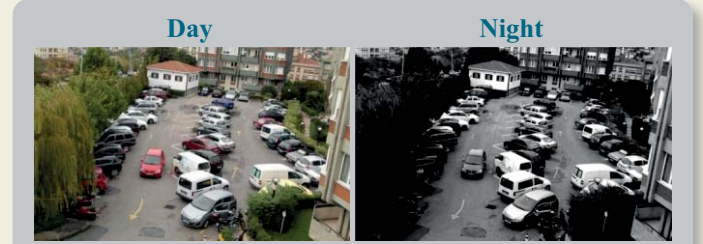

**2.0 Mega
Piksel**

ONVIF

Model	MS C3291PW
Mega Piksel	2.0 Mega Piksel Wi-Fi Mini Cube
Görüntü Sensörü	1/3" Progressive Scan CMOS
Maksimum Çözünürlük	1920 x 1080
Video Sıkıştırma	H.264 / MJPEG
Frame Hızı	30 Fps&1920x1080
Lens	3,6 mm @ F1.6
Görüş Açısı	H 76.8°
IR Led Sayısı	1 High Array Led
Gece Görüş Mesafesi	10mt.
Minimum Işık Oranı	Color: 0,01 Lux@F1.2 / B&W: 0 Lux (IR Led Açık)
Day&Night	True Day&Night (ICR)
Wide Dyn. Range (WDR)	Var
Digital Noise Red. (DNR)	3D-DNR
ROI/BLC/Maskeleyme	Var
Alarm Giriş/Çıkış	1/1
SIP/VoIP Desteği	Var, Voice & Video-over-IP
Olay Tetiklemeler	Hareket Algılama, Network Kaybı, Ses Tetikleme, Harici Alarm Girişi
Shutter Hızı	1/5 ~ 1/100.000 sn.
Video Bit Rate	16 Kbps ~ 16 Mbps (CBR/VBR)
Protokoller	TCP/IP, UDP, RTP, RTSP, RTCP, HTTP, HTTPS, DNS, DDNS, DHCP, FTP, NTP, SMTP, SNMP, UPnP, SIP, Ipv6 PPPoE, VLAN
Network Depolama	NAS (NFS, SMB/CIFS Destekler)
Wireless Standart	IEEE802.11b, 802.11g, 802.11n Draft
Frekans Aralığı	2.4 Ghz ~ 2.4835 Ghz
Kanal Bant Genişliği	20/40 Mhz
Güvenlik	64/128-bit WEP, WPA/WPA2, WPA-PSK/WPA2-PSK, WPS
Aktarım Hızı	11b: 11Mbps, 11g: 54Mbps, 11n: up to 150Mbps
SD Card Desteği	Var (64 GB)
Power Over Ethernet (PoE)	Var
Onvif	Profile S
Mikrofon/Hoparlör	Dahili
Ses Sıkıştırma	G.711/AAC
Güç Tüketimi	3 W / 5,5 W (IR Led Açık)

2.0 Mp Wi-Fi Mini Cube Kameralar

"Türkiye'nin Güvenlik Çözümü"