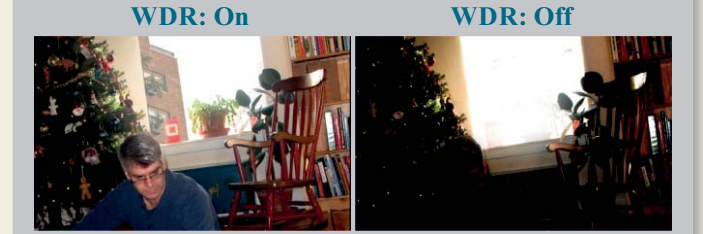

**2.0 Mega
Piksel**

ONVIF

Model	MS C3291PW
Mega Piksel	2.0 Mega Piksel Wi-Fi Mini Cube
Görüntü Sensörü	1/3" Progressive Scan CMOS
Maksimum Çözünürlük	1920 x 1080
Video Sıkıştırma	H.264 / MJPEG
Frame Hızı	30 Fps&1920x1080
Lens	3,6 mm @ F1.6
Görüş Açısı	H 76.8°
IR Led Sayısı	1 High Array Led
Gece Görüş Mesafesi	10mt.
Minimum Işık Oranı	Color: 0,01 Lux@F1.2 / B&W: 0 Lux (IR Led Açık)
Day&Night	True Day&Night (ICR)
Wide Dyn. Range (WDR)	Var
Digital Noise Red. (DNR)	3D-DNR
ROI/BLC/Maskeleyme	Var
Alarm Giriş/Çıkış	1/1
SIP/VoIP Desteği	Var, Voice & Video-over-IP
Olay Tetiklemeler	Hareket Algılama, Network Kaybı, Ses Tetikleme, Harici Alarm Girişi
Shutter Hızı	1/5 ~ 1/100.000 sn.
Video Bit Rate	16 Kbps ~ 16 Mbps (CBR/VBR)
Protokoller	TCP/IP, UDP, RTP, RTSP, RTCP, HTTP, HTTPS, DNS, DDNS, DHCP, FTP, NTP, SMTP, SNMP, UPnP, SIP, Ipv6 PPPoE, VLAN
Network Depolama	NAS (NFS, SMB/CIFS Destekler)
Wireless Standart	IEEE802.11b, 802.11g, 802.11n Draft
Frekans Aralığı	2.4 Ghz ~ 2.4835 Ghz
Kanal Bant Genişliği	20/40 Mhz
Güvenlik	64/128-bit WEP, WPA/WPA2, WPA-PSK/WPA2-PSK, WPS
Aktarım Hızı	11b: 11Mbps, 11g: 54Mbps, 11n: up to 150Mbps
SD Card Desteği	Var (64 GB)
Power Over Ethernet (PoE)	Var
Onvif	Profile S
Mikrofon/Hoparlör	Dahili
Ses Sıkıştırma	G.711/AAC
Güç Tüketimi	3 W / 5,5 W (IR Led Açık)

2.0 Mp Wi-Fi Mini Cube Kameralar

"Türkiye'nin Güvenlik Çözümü"