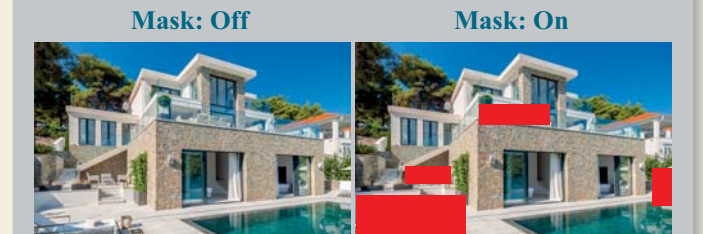

**2.0 Mega
Piksel**

ONVIF

Model	MS C3291PW
Mega Piksel	2.0 Mega Piksel Wi-Fi Mini Cube
Görüntü Sensörü	1/3" Progressive Scan CMOS
Maksimum Çözünürlük	1920 x 1080
Video Sıkıştırma	H.264 / MJPEG
Frame Hızı	30 Fps&1920x1080
Lens	3,6 mm @ F1.6
Görüş Açısı	H 76.8°
IR Led Sayısı	1 High Array Led
Gece Görüş Mesafesi	10mt.
Minimum Işık Oranı	Color: 0,01 Lux@F1.2 / B&W: 0 Lux (IR Led Açık)
Day&Night	True Day&Night (ICR)
Wide Dyn. Range (WDR)	Var
Digital Noise Red. (DNR)	3D-DNR
ROI/BLC/Maskeleyme	Var
Alarm Giriş/Çıkış	1/1
SIP/VoIP Desteği	Var, Voice & Video-over-IP
Olay Tetiklemeler	Hareket Algılama, Network Kaybı, Ses Tetikleme, Harici Alarm Girişi
Shutter Hızı	1/5 ~ 1/100.000 sn.
Video Bit Rate	16 Kbps ~ 16 Mbps (CBR/VBR)
Protokoller	TCP/IP, UDP, RTP, RTSP, RTCP, HTTP, HTTPS, DNS, DDNS, DHCP, FTP, NTP, SMTP, SNMP, UPnP, SIP, Ipv6 PPPoE, VLAN
Network Depolama	NAS (NFS, SMB/CIFS Destekler)
Wireless Standart	IEEE802.11b, 802.11g, 802.11n Draft
Frekans Aralığı	2.4 Ghz ~ 2.4835 Ghz
Kanal Bant Genişliği	20/40 Mhz
Güvenlik	64/128-bit WEP, WPA/WPA2, WPA-PSK/WPA2-PSK, WPS
Aktarım Hızı	11b: 11Mbps, 11g: 54Mbps, 11n: up to 150Mbps
SD Card Desteği	Var (64 GB)
Power Over Ethernet (PoE)	Var
Onvif	Profile S
Mikrofon/Hoparlör	Dahili
Ses Sıkıştırma	G.711/AAC
Güç Tüketimi	3 W / 5,5 W (IR Led Açık)

2.0 Mp Wi-Fi Mini Cube Kameralar

"Türkiye'nin Güvenlik Çözümü"