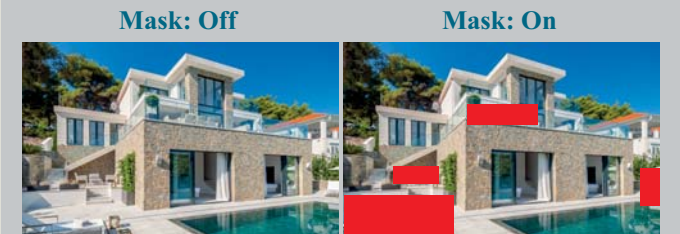

## 2.0 Mp Mini IR Dome IP Kameralar

Model	MS C2973PB
Mega Piksel	2.0 Mega Piksel <b>Mini Dome</b>
Görüntü Sensörü	1/2.8" Progressive Scan CMOS
Maksimum Çözünürlük	1920 x 1080
Video Sıkıştırma	<b>H.265(HEVC)</b> / H.264 / MJPEG
Frame Hızı	30 Fps&1920x1080 / 30 Fps&1280x960 / 30 Fps&1280x720 / 30 Fps&704x576
Lens	2,8 mm @ F1.6
Görüş Açısı	H 67.2°
IR Led Sayısı	4 Array Led
Gece Görüş Mesafesi	15-20mt.
Minimum Işık Oranı	Color: 0,002 Lux@F1.2 / B&W: 0 Lux (IR Led Açık)
Day&Night	True Day&Night (ICR)
Wide Dyn. Range (WDR)	<b>Super WDR up to 140 dB</b>
Digital Noise Red. (DNR)	3D-DNR
Region Of Interest (ROI)	Var
Back Light Comp. (BLC)	Var
Maskeleme	Var
Hareket Algılama	Var
SIP/VoIP Desteği	Var, Voice & Video-over-IP
Olay Tetiklemeler	Hareket Algılama, Network Kaybı
Shutter Hızı	1/5 ~ 1/100.000 sn.
Video Bit Rate	16 Kbps ~ 16 Mbps (CBR/VBR)
Ethernet Girişi	1 Adet RJ 45 10/100M
Network Depolama	NAS (NFS, SMB/CIFS Destekler)
SD Card Desteği	Var (64 GB)
Power Over Ethernet (PoE)	Var
Onvif	Profile S
Dahili Mikrofon	Var
Ses Sıkıştırma	G.711/AAC
Protokoller	TCP/IP, UDP, RTP, RTSP, RTCP, HTTP, HTTPS, DNS, DDNS, DHCP, FTP, NTP, SMTP, SNMP, UPnP, SIP, Ipv6 PPPoE, VLAN
Güç Tüketimi	2,5 W / 5 W (IR Led Açık)
Koruma Sınıfı	IP 67
Dayanıklılık Standardı	Vandal Proof IK09