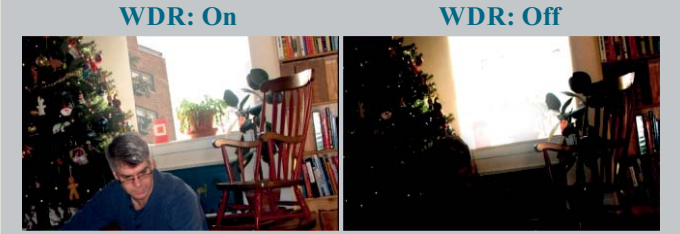

## 2.0 Mp Mini IR Dome IP Kameralar

Model	MS C2973PB
Mega Piksel	2.0 Mega Piksel <b>Mini Dome</b>
Görüntü Sensörü	1/2.8" Progressive Scan CMOS
Maksimum Çözünürlük	1920 x 1080
Video Sıkıştırma	<b>H.265(HEVC)</b> / H.264 / MJPEG
Frame Hızı	30 Fps&1920x1080 / 30 Fps&1280x960 / 30 Fps&1280x720 / 30 Fps&704x576
Lens	2,8 mm @ F1.6
Görüş Açısı	H 67.2°
IR Led Sayısı	4 Array Led
Gece Görüş Mesafesi	15-20mt.
Minimum Işık Oranı	Color: 0,002 Lux@F1.2 / B&W: 0 Lux (IR Led Açık)
Day&Night	True Day&Night (ICR)
Wide Dyn. Range (WDR)	<b>Super WDR up to 140 dB</b>
Digital Noise Red. (DNR)	3D-DNR
Region Of Interest (ROI)	Var
Back Light Comp. (BLC)	Var
Maskeleme	Var
Hareket Algılama	Var
SIP/VoIP Desteği	Var, Voice & Video-over-IP
Olay Tetiklemeler	Hareket Algılama, Network Kaybı
Shutter Hızı	1/5 ~ 1/100.000 sn.
Video Bit Rate	16 Kbps ~ 16 Mbps (CBR/VBR)
Ethernet Girişi	1 Adet RJ 45 10/100M
Network Depolama	NAS (NFS, SMB/CIFS Destekler)
SD Card Desteği	Var (64 GB)
Power Over Ethernet (PoE)	Var
Onvif	Profile S
Dahili Mikrofon	Var
Ses Sıkıştırma	G.711/AAC
Protokoller	TCP/IP, UDP, RTP, RTSP, RTCP, HTTP, HTTPS, DNS, DDNS, DHCP, FTP, NTP, SMTP, SNMP, UPnP, SIP, Ipv6 PPPoE, VLAN
Güç Tüketimi	2,5 W / 5 W (IR Led Açık)
Koruma Sınıfı	IP 67
Dayanıklılık Standardı	Vandal Proof IK09