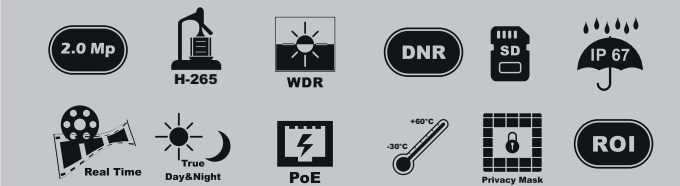

**2.0 Mega  
Piksel**

**ONVIF**

## 2.0 Mp Mini IR Dome IP Kameralar

Model	MS C2973PB
Mega Piksel	2.0 Mega Piksel <b>Mini Dome</b>
Görüntü Sensörü	1/2.8" Progressive Scan CMOS
Maksimum Çözünürlük	1920 x 1080
Video Sıkıştırma	<b>H.265(HEVC)</b> / H.264 / MJPEG
Frame Hızı	30 Fps&1920x1080 / 30 Fps&1280x960 / 30 Fps&1280x720 / 30 Fps&704x576
Lens	2,8 mm @ F1.6
Görüş Açısı	H 67.2°
IR Led Sayısı	4 Array Led
Gece Görüş Mesafesi	15-20mt.
Minimum Işık Oranı	Color: 0,002 Lux@F1.2 / B&W: 0 Lux (IR Led Açık)
Day&Night	True Day&Night (ICR)
Wide Dyn. Range (WDR)	<b>Super WDR up to 140 dB</b>
Digital Noise Red. (DNR)	3D-DNR
Region Of Interest (ROI)	Var
Back Light Comp. (BLC)	Var
Maskeleme	Var
Hareket Algılama	Var
SIP/VoIP Desteği	Var, Voice & Video-over-IP
Olay Tetiklemeler	Hareket Algılama, Network Kaybı
Shutter Hızı	1/5 ~ 1/100.000 sn.
Video Bit Rate	16 Kbps ~ 16 Mbps (CBR/VBR)
Ethernet Girişi	1 Adet RJ 45 10/100M
Network Depolama	NAS (NFS, SMB/CIFS Destekler)
SD Card Desteği	Var (64 GB)
Power Over Ethernet (PoE)	Var
Onvif	Profile S
Dahili Mikrofon	Var
Ses Sıkıştırma	G.711/AAC
Protokoller	TCP/IP, UDP, RTP, RTSP, RTCP, HTTP, HTTPS, DNS, DDNS, DHCP, FTP, NTP, SMTP, SNMP, UPnP, SIP, Ipv6 PPPoE, VLAN
Güç Tüketimi	2,5 W / 5 W (IR Led Açık)
Koruma Sınıfı	IP 67
Dayanıklılık Standardı	Vandal Proof IK09