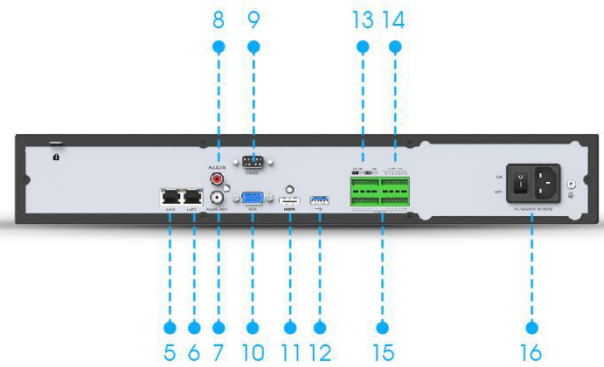

V7.06

4K H.265 Pro NVR 7000 Series

Interfaces

- 1. Run Indicator 2. HDD Indicator 3. USB 4. Power Light 5. LAN1 6. LAN2 7. Audio Out 8. Audio In
- 9. RS-232 10. VGA 11. HDMI 12. USB 13. RS-485 14. Alarm Out 15. Alarm In 16. Power