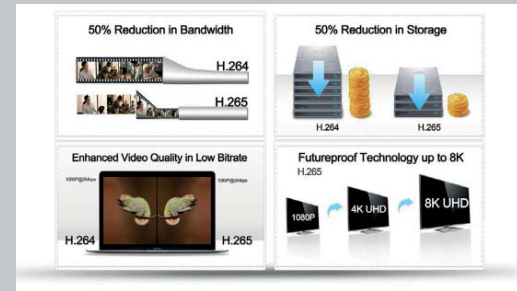

| Model                    | MS-N8064-UH   |
|--------------------------|---|
| İşletim Sistemi          | Embedded Linux  |
| Sıkıştırma Formatı       | H.265 / H.264   |
| Video Girişi             | 64 Kanal IP   |
| Ses Giriş / Çıkış (HDMI) | 64 Kanal Network Giriş  |
| HDMI Çıkışı              | 1 Kanal 4K Ultra HD (3840x2160) / 1 Kanal Full HD (1920x1080)   |
| VGA Çıkışı               | 2 Kanal Full HD (1920x1080)   |
| Kayıt Etme               | 64 Kanal 5 Mp Kayıt   |
| Kayıt İzleme Kapasitesi  | 4 Kanal 8 Mp@30 Fps / 6 Kanal 5 Mp@8 Fps / 8 Kanal 4 Mp@20 Fps / 10 Kanal 3 Mp@20 Fps<br>16 Kanal 2 Mp@30 Fps / 32 Kanal 1 Mp@30 Fps / 64 Kanal D1@30 Fps |
| Canlı İzleme             | 8MP/6MP/5MP/4MP/3MP/1080P/UXGA/720P/D1/VGA/CIF/QCIF   |
| Network Bandwidth        | 320 Mbps  |
| Harici Ses Giriş/Çıkış   | 1/2   |
| Ses Sıkıştırma Formatı   | G.711 U-Law   |
| Alarm Giriş/Çıkış        | 16/4  |
| e-Sata Desteği           | 1 Adet  |
| HDD Seçimli Kayıt        | Var   |
| E-Zoom                   | Var   |
| Bağlantı Arayüzü         | 1x RS 485 (PTZ) - 1x RS 485 (Keyboard) - 1x RS 232 (Console)  |
| Mail Gönderimi           | Var   |
| Uzak İzleme              | CMS/Mobil İzleme  |
| USB Girişi               | 1x USB3.0 / 2x USB2.0   |
| HDD Desteği              | 8 Adet 10 TB Sata HDD   |
| RAID Desteği             | RAID 0, RAID 1, RAID 5, RAID 10   |
| Protokol                 | Ipv4, HTTP, NTP, SMTP, PPPoE, DDNS  |
| Onvif                    | Var   |
| Network Girişi           | 2 Adet RJ 45 100/1000 Mbps  |
| Cloud Teknolojisi        | Var   |
| Dual Stream              | Var   |
| Çalışma Voltajı          | AC 220V / 35 W  |
| Ebatlar                  | 440 mm x 420 mm x 88,2 mm   |
| Ağırlık                  | 6 Kg  |