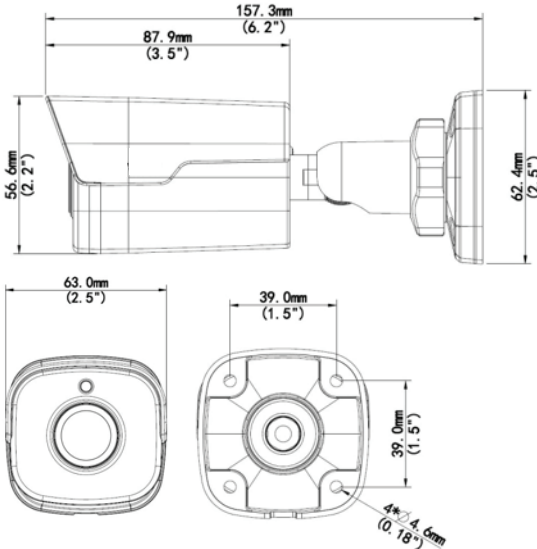

## 2Megapiksel Full HD IR Bullet IP Kamera

ONVIF

### Özellikleri

- \* 1/2.8" 2 Megapiksel (1920X1080) Cmos Sensör
- \* 3.6 mm Sabit lens
- \* H264/MJPEG sıkıştırma özelliği
- \* ROI (Region of Interest), Defog, 3D DNR, Onvif, 9:16 Koridor Modu
- \* WDR , Smart IR Teknolojisi
- \* Çift direkt İSCSI veri blok depolama, NAA, UNP
- \* IP66 standartı desteği

### Boyutları (mm)