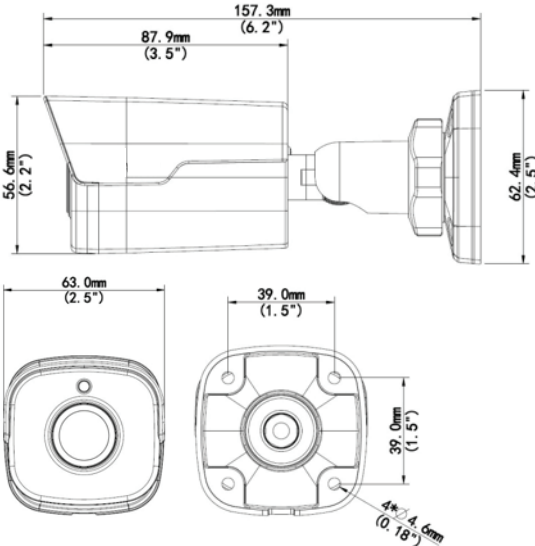

### Özellikleri

- \* 1/3" 4 Megapiksel (2592X1520) Cmos Sensör
- \* 2592x1520 @ 20fps, 2048x1536 @ 30fps
- \* 3.6 mm Sabit lens
- \* H.265/H264/MJPEG sıkıştırma özelliği
- \* ROI (Region of Interest), Defog, 3D DNR, Onvif, 9:16 Koridor Modu
- \* WDR , Smart IR Teknolojisi
- \* Çift direkt İSCSI veri blok depolama, NAA, UNP
- \* IP66 standartı desteği
- \* Video analiz (Elektronik tanımlı bölge işgali (Tripwire) Algılama, izinsiz geçiş algılama, sahne değişimi, kamera blokaj algılama, eksik /fazla obje algılama, sprey blokaj algılama, yüz algılama, kamera yön değişikliği algılama, sabotaj ve tamper alarmı)

### Boyutları (mm)