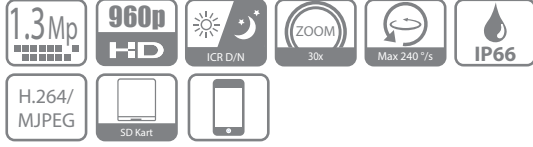

IPC6221ER-X20

STAR SERİSİ

1.3Mp Full HD IR PTZ IP Dome Kamera

ONVIF

Özellikleri

- * 1/3" 1.3 Megapiksel (1280x960) Cmos sensör 30fps
- * H.264 / MJPEG Sıkıştırma formatı
- * 30fps@9600P çözünürlük
- * Defog, ROI, 120 dB True WDR, Gündüz/Gece(ICR), Ultra DNR,
- * Maks. 240°/s pan hızı, 360° sınırsız pan döndürme
- * 255 presets, 5 Otomatik tarama, 8 tur, 5 pattern
- * 1/1 alarm Girişi/Çıkışı
- * Mikro SD hafıza 64 GB kadar, IP66
- * 150 mt. gece görüş aydınlatması
- * Su, toz tutmayan özel cam sistemi