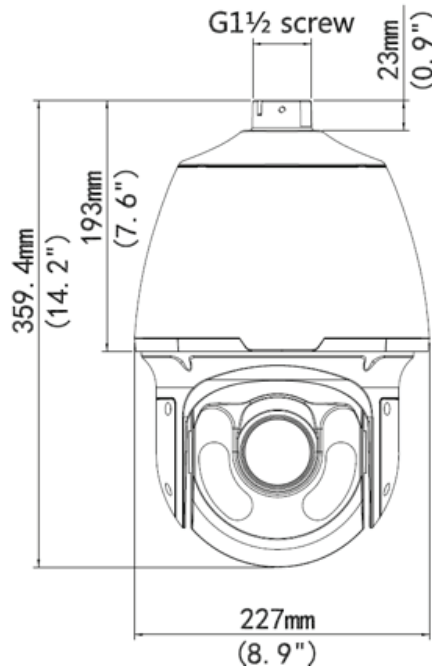

Boyutları (mm)

Teknik Özellikleri

Modeller	IPC6221ER-X20	
Kamera		
Görüntü Sensörü	1/3" CMOS sensör	
Etkin Pikeller	1280(H) x 960(V)	
Tarama Sistemi	Progressive	
Elektronik Shutter Hızı	1/1~1/30,000s	
Min. Aydınlatma	Renk: 0.002Lux@F1.6; Siyah/Beyaz: 0Lux@F1.6	
Sinyal/Gürültü Oranı	52dB den fazla	
Video Çıkışı	BNC (1.0Vp-p / 75Ω), PAL / NTSC	
Kamera Özellikleri		
Gündüz/Gece	Otomatik (ICR) / Renk / Siyah/Beyaz	
Arka Işık	BLC / HLC / 120 dB True WDR	
Beyaz Dengesi	Otomatik, ATW, iç mekan, dış mekan, Manuel	
Kazanç Denetimi	Otomatik / Manuel	
Gürültü Azaltma	Ultra DNR (2D/3D)	
Gizlilik Maskeleyme	En fazla 8 Alan	
Dijital Zoom	16x	
Lens		
Odak Uzaklığı	4.7mm~94mm(20x Optik zoom)	
En Fazla Açıklık	F1.6 ~ F3.3	
Odak Kontrolü	Otomatik / Manuel	
Görüş Açısı	H: 59.7° ~ 3.8°	
Yakın Odak Mesafesi	10mm~ 1500mm	
PTZ		
Pan/Tilt Mesafesi	Pan: 0°~360° sınırsız; Tilt: -15°~90°, Otomatik flip 180°	
Manuel Kontrol Hızı	Pan: 0.1°~160°/s; Tilt: 0.1°~120°/s	
Preset Hızı	Pan: 240°/s; Tilt: 200°/s	
Preset	80 (SD), 255 (Pelco-P/D)	
PTZ Modu	5 Pattern, 8 Tur, Otomatik Pan,Otomatik Tarama	
Hız Ayarı	İnsana duyarlı fokus özelliği / hız adaptasyonu	
Güç Açma Hareketi	Elektrik kesintisi sonrası kaldığı PTZ ve lens durumundan otomatik başlama	
Boş Hareket	Hareketsiz durumda Preset/Pan/Scan/Tur/Pattern vb. otomatik aktivasyon	
Zaman Görevi	Zaman ayarlı Preset/Pan/Scan/Tur/Pattern vb. ayarlama	
Protokol	SD, Pelco-P/D (Otomatik Algılama)	
IR Menzili	150m	
Video		
Sıkıştırma	H.264 / MJPEG	
Çözünürlük	720P(1280x 720) / D1(704x 576/ 704x 480) /CIF (352x 288/352x 240)	
Kare Hızı	Ana Akış	720P(1 ~ 30fps)
	Ek Akış 1	D1 / CIF (1~25/30fps)
Bit Hızı	H.264: 56K ~ 8192Kbps, MJPEG: 56K ~ 20480Kbps	
Ses		
Sıkıştırma	G.711a / G.711u (32kbps)	
Arayüz	1/1 Kanal Girişi/Çıkışı	
Ağ Bağlantısı		
Ethernet	RJ-45 (10/100Base-T)	
Protokol	IPv4/IPv6, HTTP, HTTPS, SSL, TCP/IP, UDP, UPnP, ICMP, IGMP, SNMP, RTSP, RTP, SMTP, NTP, DHCP, DNS, PPPoE, DDNS, FTP, IP Filter, QoS, Bonjour, 802.1x	
ONVIF	ONVIF Profile S	
En Fazla Kullanıcı Girişi	20 kullanıcı	
Akıllı Telefon Desteği	iPhone, iPad, Android, Windows Phone	
Yardımcı Arabirim		
Bellek Slotu	Mikro SD, Maks. 64GB	
RS485	1	
Alarm	1/1Kanal Girişi/Çıkışı	
Genel		
Güç Kaynağı	AC 24V/3A(±10%)	
Güç Tüketimi	9W, 42W(IR Açıkken, Isıtıcı Açıkken)	
Çalışma Ortamı	-40°C~65°C / den daha az 90% RH	
Giriş Koruması	IP66	
Ebatlar	Ø227mmx359.4mm	
Ağırlık	5.28kg	