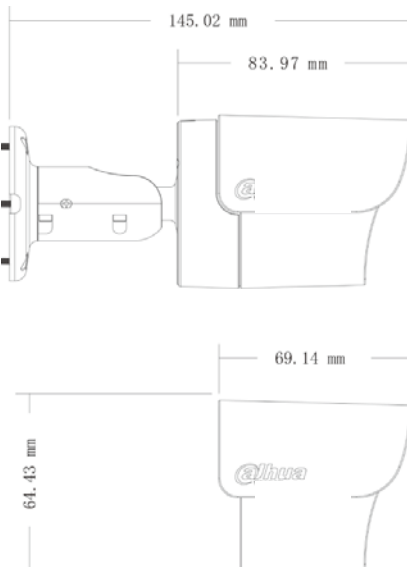

## Model

**DH-IPC-HFW2100P:** 1.3 Megapiksel CMOS, 25fps@/720P, 12fps@1.3M, lens: 6mm (3.6mm/8mm opsiyonel) IR led, IP 66 PoE

**DH-IPC-HFW2100N:** 1.3 Megapiksel CMOS, 30fps@/720P, PoE 15fps@1.3M, lens: 6mm (3.6mm/8mm opsiyonel) IR led, IP 66 PoE

## Özellikler

- 1/3" 1.3 Megapiksel Aptina CMOS görüntü sensörü
- Yüksek performanslı TI DaVinci serisi DSP
- H.264 video sıkıştırma ve JPEG görüntü yakalama
- Mak.25/30fps@720P(1280×720), 15fps@1.3M (1280×960) çözünürlük
- Çift veri akışı destekleyerek esnek network transferi sağlar. Bu sayede düşük internet bantlarında da mobil telefon dahil izleme sağlayabilmektedir.
- ICR destekli gerçek Gündüz/Gece
- Lens: 6mm(3.6mm/8mm opsiyonel)
- DC12V çift güç kaynağı, PoE destekli
- Internet Explorer web sunucusu, NVR, CMS(PSS/DSS) & DMSS
- IP 66 giriş koruması 4000V yıldırım çarpması, gerilim ve dalga koruması
- IR Led mesafesi 20M

## Boyutları (mm)