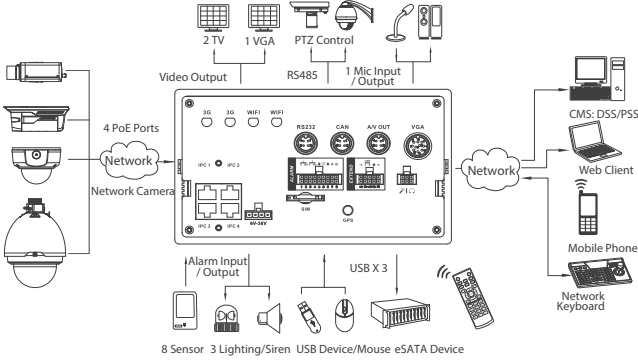

Sistem Bağlantıları

Teknik Özellikleri

Modeller	NVR0404MF
Sistem	
İşlemci	Çift çekirdekli işlemci
İşletim Sistemi	Gömülü LINUX
Video	
Girişi	4 kanal
Ses	
Girişi	4 kanal
Çıkışı	1 kanal
Çift yönlü ses iletişimi	1 kanal Girişi, 1 kanal Çıkışı
Görüntü	
Arayüz	1VGA, 2TV
Çözünürlük	1920x1080, 1280x1024, 1280x720, 1024x768
Görüntü Bölmesi	1/4
Gizlilik Maskeleyişi	Her bir kameranın gizlilik maskeleyişi için kendinden tanımlı dört kenarlı 4 alan
OSD	Kamera başlığı, zaman, video kaydı, kamera kilitleme, hareket algılama, kayıt
Kayıt	
Video/Ses Sıkıştırma	H.264 / PCM
Çözünürlük	1080P(1920x1080) / 720P(1280x720) / D1 (704x576/704x480)
Kayıt Hızı	100/120fps@1080P
Kayıt Bit Hızı	48~8192Kb/s
Kayıt Modu	Manuel, zamanlamalı (Düzenli (Sürekli), MD, Alarm), durdurma
Kayıt Aralığı	1~120 dk (Varsayılan: 60 dk), Kayıt öncesi: 1~30 sn, Kayıt sonrası: 10~300 sn
Video Algılama & Alarm	
Tetikleyici Olay	Kayıt, PTZ hareketi, Tur,Alarm,E-Posta,FTP,Sesli uyarıcı & Ekran ip uçları
Video Algılama	Hareket algılama, MD Bölgeleri: 396 (22x18), Video kaybı & Boş kamera
Alarm Girişi	8 kanal
Röle Çıkışı	3 kanal
Kayıt İzleme & Yedekleme	
Kayıt İzleme	1/2/4
Arama Modu	Zaman/Tarih, Alarm, MD & her kanala ait saniye duyarlı arama modu, Akıllı MD arama
Kayıt İzleme Özelliği	Başlat, Beklet, Durdur, Geri sar, Hızlı başlat, Yavaş başlat, Sonki dosya, Önceki dosya, Sonraki kamera, Önceki kamera, Tam ekran, Tekrarla, Yer değiştir, Yedekleme seçimi, Dijital zoom
Yedekleme Modu	USB Aygıtı / eSata / Network
Ağ Bağlantısı	
Ethernet	RJ-45 port (10/100/1000M)
Kablosuz Bağlantı	3G/ Wi-Fi modül (opsiyonel)
GPS	GPS modül (opsiyonel)
Ağ Bağlantı Özelliği	TCP/IP, UDP, DHCP, DNS, IP Filter, PPPOE, DDNS, FTP, Email, Alarm Server
Maksimum Kullanıcı Girişi	10 kullanıcı
Akıllı Telefon Desteği	iPhone, iPad, Android, Windows Phone
Depolama	
Dahili HDD	2 SATA port
Bellek Slotu	1 eSATA port
Yardımcı Arayüz	
USB	3 port (1 Arka), USB2.0
RS232	1 port, PC haberleşmesi & Klavye
RS485	1 port, PTZ kontrol için
Bellek Slotu	SD kart, Maks.32GB
Genel	
Güç Kaynağı	8V~36V
Güç Tüketimi	≤10W
Çalışma Ortamı	-10°C ~+55°C / 10%~90%RH / 86~106kpa
Ebatlar (WxDxH)	180mmx208mmx100mm
Ağırlık	3kg (HDD'siz)