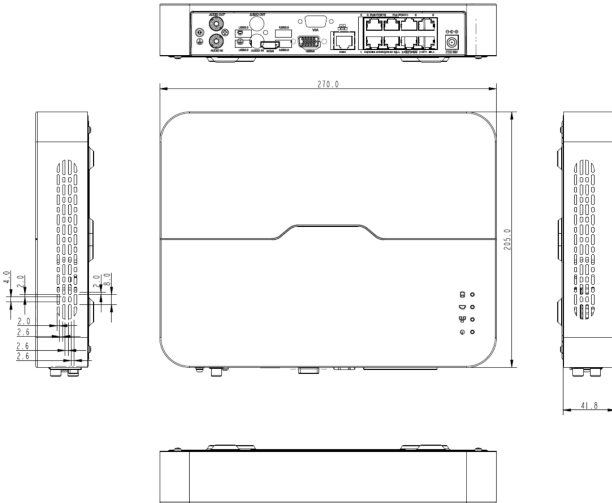

Sistem Bağlantıları

Teknik Özellikleri

Modeller	NVR201-04LP
Sistem	
İşlemci	Çift çekirdekli işlemci
İşletim Sistemi	Gömülü LINUX
Video & Ses	
IP Kamera Girişi	4 kanal
Çift yönlü ses iletişimi	1 Kanal girişi, 1 Kanal çıkışı, RCA
Görüntü	
Arayüz	1 HDMI, 1 VGA
Çözünürlük	1920x1080, 1280x1024, 1280x720, 1024x768
Görüntü Bölmesi	1/4
OSD	Kamera başlığı, zaman, video kaydı, kamera kilitleme, hareket algılama, kayıt
Kayıt	
Sıkıştırma	H.264/MJPEG
Kayıt Çözünürlüğü	1080P(1920x 1080)/720P(1280x 720)/D1 (704x 576/704x 480) & etc.
Kayıt Hızı	input:24Mbps output:96Mbps
Kayıt Bit Hızı	96~8192kbps
Kayıt Modu	Manuel, zamanlamalı (Düzenli (Süreklili), MD, Alarm), durdurma
Kayıt Aralığı	1~120 dk (Varsayılan: 60 dk), Kayıt öncesi: 1~30 sn, Kayıt sonrası: 10~300 sn
Video Algılama & Alarm	
Tetikleyici Olay	Kayıt, PTZ, Tur,Alarm,Email,Video Push,FTP, Sesli uyarıcı, Ekran ip uçları
Video Algılama	Hareket algılama, MD Bölgeleri: 396 (22x18), Video kayıp & Boş kamera
Alarm Girişi	N/A
Röle Çıkışı	N/A
Kayıt İzleme & Yedekleme	
Kayıt İzleme	1/4
Arama Modu	Zaman/Tarih, Alarm, MD & her kanala ait saniye duyarlı arama modu, Akıllı MD arama
Kayıt İzleme Özelliği	Başlat, Beklet, Durdur, Geri sar, Hızlı başlat, Yavaş başlat, Sonki dosya, Önceki dosya, Sonraki kamera, Önceki kamera, Tam ekran, Tekrarla, Yer değiştir, Yedekleme seçimi, Dijital zoom
Yedekleme Modu	USB Aygıtı / Dahili SATA / Network
Ağ Bağlantısı	
Ethernet	1RJ-45 port (10/100Mbps)
PoE	4 ports (IEEE802.3af/at)
Ağ Bağlantı Özelliği	HTTP, TCP/IP, IPv4/IPv6, UPNP, RTSP, UDP, SMTP, NTP, DHCP, DNS, IP Filter, PPPOE, DDNS, FTP, Alarm Server, IP göre arama(Neutron/Dahua IP kamera, DVR, NVS vb.)
Maksimum Kullanıcı Girişi	128 kullanıcı
Akıllı Telefon Desteği	iPhone, iPad, Android, Windows Phone
Depolama	
Dahili HDD	1 SATA portu 6TB kadar
Harici HDD	N/A
Yardımcı Arayüz	
USB	2 ports (2 Arka) (1 Adet USB2.0, 1 Adet USB3.0)
RS232	N/A
RS485	N/A
Genel	
Güç Kaynağı	52VDC/1.25A
Güç Tüketimi	30W (HDD'siz) PoE: Tüm sistem Maks. 64W
Çalışma Ortamı	-10°C~+55°C/10%~90%RH/86~106kpa
Ebatlar (WxDxH)	Smart 1U, 270mmx 205mmx 41.8mm
Ağırlık	0.9kg (HDD'siz)