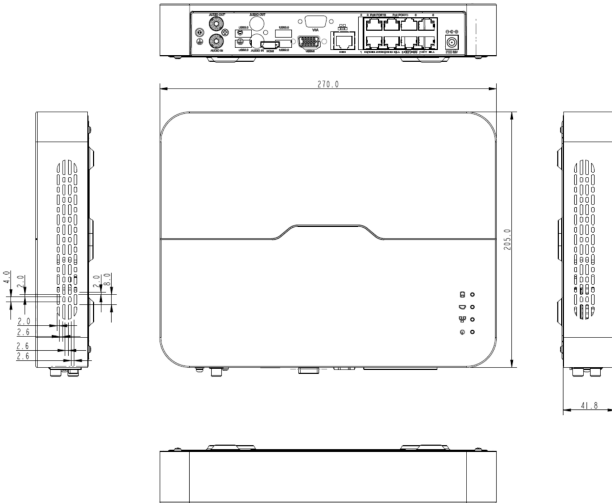

Sistem Bağlantıları

Teknik Özellikleri

Modeller	NVR201-08LP
Sistem	
İşlemci	Çift çekirdekli işlemci
İşletim Sistemi	Gömülü LINUX
Video & Ses	
IP Kamera Girişi	8 kanal
Çift yönlü ses iletişimi	1 Kanal girişi, 1 Kanal çıkışı, RCA
Görüntü	
Arayüz	1 HDMI, 1 VGA
Çözünürlük	1920x1080, 1280x1024, 1280x720, 1024x768
Görüntü Bölmesi	1/4/9
OSD	Kamera başlığı, zaman, video kaydı, kamera kilitleme, hareket algılama, kayıt
Kayıt	
Sıkıştırma	H.264/MJPEG
Kayıt Çözünürlüğü	1080P(1920x 1080)/720P(1280x 720)/D1 (704x 576/704x 480) & etc.
Kayıt Hızı	input:64Mbps output:96Mbps
Kayıt Bit Hızı	96~8192kbps
Kayıt Modu	Manuel, zamanlamalı (Düzenli (Süreklili), MD, Alarm), durdurma
Kayıt Aralığı	1~120 dk (Varsayılan: 60 dk), Kayıt öncesi: 1~30 sn, Kayıt sonrası: 10~300 sn
Video Algılama & Alarm	
Tetikleyici Olay	Kayıt, PTZ, Tur,Alarm,Email,Video Push,FTP, Sesli uyarıcı, Ekran ip uçları
Video Algılama	Hareket algılama, MD Bölgeleri: 396 (22x18), Video kayıp & Boş kamera
Alarm Girişi	N/A
Röle Çıkışı	N/A
Kayıt İzleme & Yedekleme	
Kayıt İzleme	1/4/9
Arama Modu	Zaman/Tarih, Alarm, MD & her kanala ait saniye duyarlı arama modu, Akıllı MD arama
Kayıt İzleme Özelliği	Başlat, Beklet, Durdur, Geri sar, Hızlı başlat, Yavaş başlat, Sonki dosya, Önceki dosya, Sonraki kamera, Önceki kamera, Tam ekran, Tekrarla, Yer değiştir, Yedekleme seçimi, Dijital zoom
Yedekleme Modu	USB Aygıtı / Dahili SATA / Network
Ağ Bağlantısı	
Ethernet	1RJ-45 port (10/100Mbps)
PoE	8 ports (IEEE802.3af/at)
Ağ Bağlantı Özelliği	HTTP, TCP/IP, IPv4/IPv6, UPNP, RTSP, UDP, SMTP, NTP, DHCP, DNS, IP Filter, PPPOE, DDNS, FTP, Alarm Server, IP göre arama(Neutron/Dahua IP kamera, DVR, NVS vb.)
Maksimum Kullanıcı Girişi	128 kullanıcı
Akıllı Telefon Desteği	iPhone, iPad, Android, Windows Phone
Depolama	
Dahili HDD	1 SATA portu 6TB kadar
Harici HDD	N/A
Yardımcı Arayüz	
USB	2 ports (2 Arka) (1 Adet USB2.0, 1 Adet USB3.0)
RS232	N/A
RS485	N/A
Genel	
Güç Kaynağı	52VDC/1.25A
Güç Tüketimi	30W (HDD'siz) PoE: Tüm sistem Maks. 64W
Çalışma Ortamı	-10°C~+55°C/10%~90%RH/86~106kpa
Ebatlar (WxDxH)	Smart 1U, 270mmx 205mmx 41.8mm
Ağırlık	0.9kg (HDD'siz)