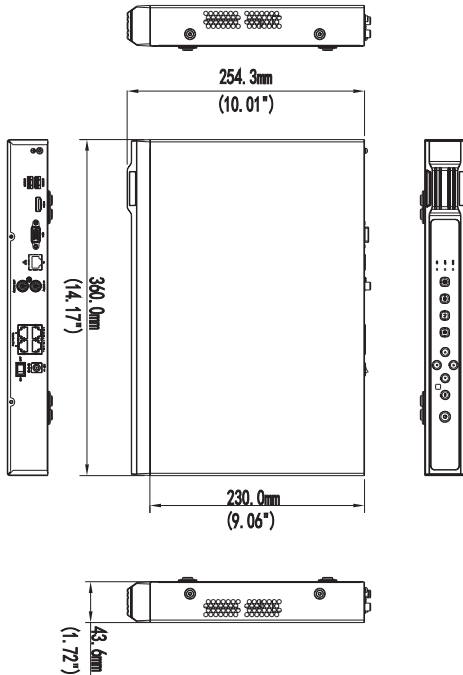

Sistem Bağlantıları

Teknik Özellikleri

| Modeller | NVR202-08EP |
|-------------------------------------|---|
| Sistem | |
| İşlemci | Çift çekirdekli işlemci |
| İşletim Sistemi | Gömülü LINUX |
| Video & Ses | |
| IP Kamera Girişi | 8 kanal |
| Çift yönlü ses iletişimi | 1 Kanal girişi, 1 Kanal çıkışı, RCA |
| Görüntü | |
| Arayüz | 1 HDMI, 1 VGA |
| Çözünürlük | 1920x1080, 1280x1024, 1280x720, 1024x768 |
| Görüntü Bölmesi | 1/4/9 |
| OSD | Kamera başlığı, zaman, video kaydı, kamera kilitleme, hareket algılama, kayıt |
| Kayıt | |
| Sıkıştırma | H.264/MJPEG |
| Kayıt Çözünürlüğü | 8MP/5MP/3MP/1080P(1920x 1080)/720P(1280x 720)/D1 (704x 576/704x 480) & etc. |
| Kayıt Hızı | input:64Mbps output:96Mbps |
| Kayıt Bit Hızı | 48~8192kbps |
| Kayıt Modu | Manuel, zamanlamalı (Düzenli (Süreklili), MD, Alarm), durdurma |
| Kayıt Aralığı | 1~120 dk (Varsayılan: 60 dk), Kayıt öncesi: 1~30 sn, Kayıt sonrası: 10~300 sn |
| Video Algılama & Alarm | |
| Tetikleyici Olay | Kayıt, PTZ , Tur,Alarm,Email,Video Push,FTP, Sesli uyarıcı, Ekran ip uçları |
| Video Algılama | Hareket algılama, MD Bölgeleri: 396 (22x18), Video kaybı & Boş kamera |
| Alarm Girişi | N/A |
| Röle Çıkışı | N/A |
| Kayıt İzleme & Yedekleme | |
| Kayıt İzleme | 1/4/9 |
| Arama Modu | Zaman/Tarih, Alarm, MD & her kanala ait saniye duyarlı arama modu, Akıllı MD arama |
| Kayıt İzleme Özelliği | Başlat, Beklet, Durdur, Geri sar, Hızlı başlat, Yavaş başlat, Sonki dosya, Önceki dosya, Sonraki kamera, Önceki kamera, Tam ekran, Tekrarla, Yer değiştir, Yedekleme seçimi, Dijital zoom |
| Yedekleme Modu | USB Aygıtı / Dahili SATA / Network |
| Ağ Bağlantısı | |
| Ethernet | 1RJ-45 port (10/100Mbps) |
| PoE | 8 ports (IEEE802.3af/at) |
| Ağ Bağlantı Özelliği | HTTP, TCP/IP, IPv4/IPv6, UPNP, RTSP, UDP, SMTP, NTP, DHCP, DNS, IP Filter, PPPOE, DDNS, FTP, Alarm Server, IP göre arama(Neutron/Dahua IP kamera, DVR, NVS vb.) |
| Maksimum Kullanıcı Girişi | 128 kullanıcı |
| Akıllı Telefon Desteği | iPhone, iPad, Android, Windows Phone |
| Depolama | |
| Dahili HDD | 2 SATA portu 12TB kadar |
| Harici HDD | N/A |
| Yardımcı Arayüz | |
| USB | 2 ports (2 Arka) (1 Adet USB2.0, 1 Adet USB3.0) |
| RS232 | N/A |
| RS485 | N/A |
| Genel | |
| Güç Kaynağı | 52VDC/1.8A |
| Güç Tüketimi | 8W (HDD'siz) PoE: Tüm sistem Maks. 64W |
| Çalışma Ortamı | -10°C~+55°C/10%~90%RH/86~106kpa |
| Ebatlar (WxDxH) | 1U, 360mmx 254mmx 45mm |
| Ağırlık | 1.5kg (HDD'siz) |