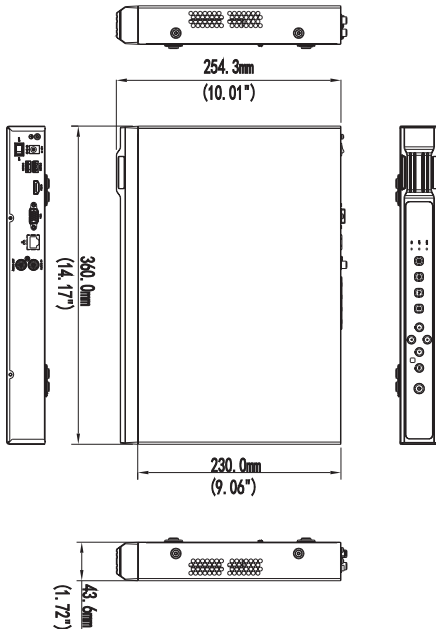

### Teknik Özellikleri

Modeller	NVR202-16EP
Sistem	
İşlemci	Çift çekirdekli işlemci
İşletim Sistemi	Gömülü LINUX
Video & Ses	
IP Kamera Girişi	16 kanal
Çift yönlü ses iletişimi	1 Kanal girişi, 1 Kanal çıkışı, RCA
Görüntü	
Arayüz	1 HDMI, 1 VGA
Çözünürlük	1920x1080, 1280x1024, 1280x720, 1024x768
Görüntü Bölmesi	1/4/9/16
OSD	Kamera başlığı, zaman, video kaydı, kamera kilitleme, hareket algılama, kayıt
Kayıt	
Sıkıştırma	H.264/MJPEG
Kayıt Çözünürlüğü	8MP/5MP/3MP/1080P(1920x 1080)/720P(1280x 720)/D1 (704x 576/704x 480) & etc.
Kayıt Hızı	input:128Mbps output:96Mbps
Kayıt Bit Hızı	48~8192kbps
Kayıt Modu	Manuel, zamanlamalı (Düzenli (Süreklili), MD, Alarm), durdurma
Kayıt Aralığı	1~120 dk (Varsayılan: 60 dk), Kayıt öncesi: 1~30 sn, Kayıt sonrası: 10~300 sn
Video Algılama & Alarm	
Tetikleyici Olay	Kayıt, PTZ , Tur,Alarm,Email,Video Push,FTP, Sesli uyarıcı, Ekran ip uçları
Video Algılama	Hareket algılama, MD Bölgeleri: 396 (22x18), Video kaybı & Boş kamera
Alarm Girişi	N/A
Röle Çıkışı	N/A
Kayıt İzleme & Yedekleme	
Kayıt İzleme	1/4/9/16
Arama Modu	Zaman/Tarih, Alarm, MD & her kanala ait saniye duyarlı arama modu, Akıllı MD arama
Kayıt İzleme Özelliği	Başlat, Beklet, Durdur, Geri sar, Hızlı başlat, Yavaş başlat, Sonki dosya, Önceki dosya, Sonraki kamera, Önceki kamera, Tam ekran, Tekrarla, Yer değiştir, Yedekleme seçimi, Dijital zoom
Yedekleme Modu	USB Aygıtı / Dahili SATA / Network
Ağ Bağlantısı	
Ethernet	1RJ-45 port (10/100Mbps)
PoE	8 ports (IEEE802.3af/at)
Ağ Bağlantı Özelliği	HTTP, TCP/IP, IPv4/IPv6, UPNP, RTSP, UDP, SMTP, NTP, DHCP, DNS, IP Filter, PPPOE, DDNS, FTP, Alarm Server, IP göre arama( Neutron/Dahua IP kamera, DVR, NVS vb.)
Maksimum Kullanıcı Girişi	128 kullanıcı
Akıllı Telefon Desteği	iPhone, iPad, Android, Windows Phone
Depolama	
Dahili HDD	2 SATA portu 12TB kadar
Harici HDD	N/A
Yardımcı Arayüz	
USB	2 ports (2 Arka) (1 Adet USB2.0, 1 Adet USB3.0)
RS232	N/A
RS485	N/A
Genel	
Güç Kaynağı	52VDC/1.8A
Güç Tüketimi	8W (HDD'siz) PoE: Tüm sistem Maks. 64W
Çalışma Ortamı	-10°C~+55°C/10%~90%RH/86~106kpa
Ebatlar (WxDxH)	1U, 360mmx 254mmx 45mm
Ağırlık	1.5kg (HDD'siz)