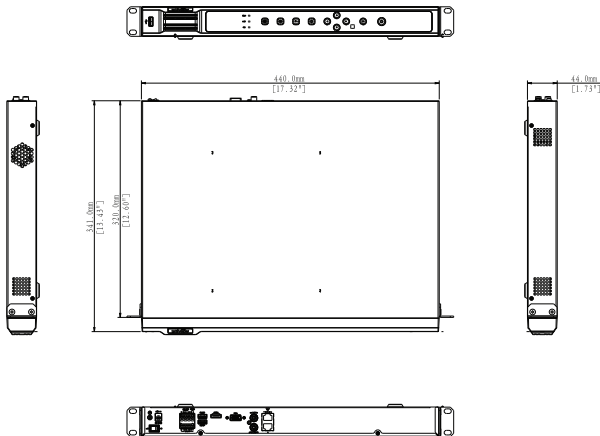

Sistem Bağlantıları

Teknik Özellikleri

Modeller	NVR204-16E
Sistem	
İşlemci	Çift çekirdekli işlemci
İşletim Sistemi	Gömülü LINUX
Video & Ses	
IP Kamera Girişi	16 kanal
Çift yönlü ses iletişimi	1 Kanal girişi, 1 Kanal çıkışı, RCA
Görüntü	
Arayüz	1 HDMI, 1 VGA
Çözünürlük	1920x1080, 1280x1024, 1280x720, 1024x768
Görüntü Bölmesi	1/4/9/16
OSD	Kamera başlığı, zaman, video kaydı, kamera kilitleme, hareket algılama, kayıt
Kayıt	
Sıkıştırma	H.264/MJPEG
Kayıt Çözünürlüğü	8MP/5MP/3MP/1080P(1920x 1080)/720P(1280x 720)/D1 (704x 576/704x 480) & etc.
Kayıt Hızı	input:128Mbps output:128Mbps
Kayıt Bit Hızı	48~8192kbps
Kayıt Modu	Manuel, zamanlamalı (Düzenli (Süreklili), MD, Alarm), durdurma
Kayıt Aralığı	1~120 dk (Varsayılan: 60 dk), Kayıt öncesi: 1~30 sn, Kayıt sonrası: 10~300 sn
Video Algılama & Alarm	
Tetikleyici Olay	Kayıt, PTZ, Tur,Alarm,Email,Video Push,FTP, Sesli uyarıcı, Ekran ip uçları
Video Algılama	Hareket algılama, MD Bölgeleri: 396 (22x18), Video kayıp & Boş kamera
Alarm Girişi	8 Girişi
Röle Çıkışı	2 Çıkışı
Kayıt İzleme & Yedekleme	
Kayıt İzleme	1/4/9/16
Arama Modu	Zaman/Tarih, Alarm, MD & her kanala ait saniye duyarlı arama modu, Akıllı MD arama
Kayıt İzleme Özelliği	Başlat, Beklet, Durdur, Geri sar, Hızlı başlat, Yavaş başlat, Sonki dosya, Önceki dosya, Sonraki kamera, Önceki kamera, Tam ekran, Tekrarla,Yer değiştir, Yedekleme seçimi, Dijital zoom
Yedekleme Modu	USB Aygıtı / Dahili SATA / Network
Ağ Bağlantısı	
Ethernet	2RJ-45 port (10/100Mbps)
PoE	N/A
Ağ Bağlantı Özelliği	HTTP, TCP/IP, IPv4/IPv6, UPNP, RTSP, UDP, SMTP, NTP, DHCP, DNS, IP Filter, PPPoE, DDNS, FTP, Alarm Server, IP göre arama(Neutron/Dahua IP kamera, DVR, NVS vb.)
Maksimum Kullanıcı Girişi	128 kullanıcı
Akıllı Telefon Desteği	iPhone, iPad, Android, Windows Phone
Depolama	
Dahili HDD	4 SATA portu 24TB kadar
Harici HDD	N/A
Yardımcı Arayüz	
USB	3 ports (2 Arka, 1 Ön) (2 Adet USB2.0, 1 Adet USB3.0)
RS232	N/A
RS485	1 Çıkış
Genel	
Güç Kaynağı	12VDC/2A
Güç Tüketimi	8W (HDD'siz)
Çalışma Ortamı	-10°C~+55°C/10%~90%RH/86~106kpa
Ebatlar (WxDxH)	1U, 360mmx 254mmx 45mm
Ağırlık	1.5kg (HDD'siz)