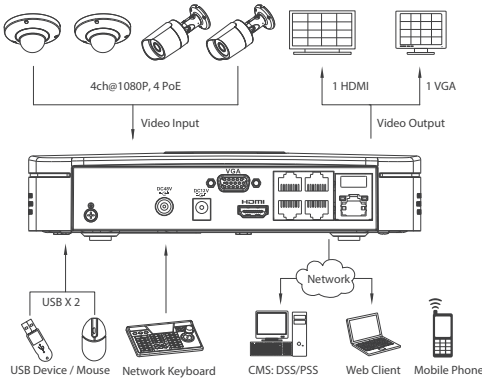

Sistem Bağlantıları

Teknik Özellikleri

Modeller	NVR2104	NVR2104-P	NVR2108	NVR2108-P
Sistem				
İşlemci	Çift çekirdekli işlemci			
İşletim Sistemi	Gömülü LINUX			
Video				
IP Kamera Girişi	4 kanal		8 kanal	
Görüntü				
Arayüz	1 HDMI, 1 VGA			
Çözünürlük	1920x1080, 1280x1024, 1280x720, 1024x768			
Görüntü Bölmesi	1/4		1/4/8/9	
OSD	Kamera başlığı, zaman, video kaydı, kamera kilitleme, hareket algılama, kayıt			
Kayıt				
Sıkıştırma	H.264 / MJPEG			
Kayıt Çözünürlüğü	1080P(1920x1080) / 720P(1280x720) / D1(704x576/704x480) vb.			
Kayıt Hızı	Max 48Mbps (eg. 6ch 1080P@8Mbps vb.)			
Kayıt Bit Hızı	48~8192kbps			
Kayıt Modu	Manuel, zamanlamalı (Düzenli (Sürekli), MD, Alarm), durdurma			
Kayıt Aralığı	1~120 dk (Varsayılan: 60 dk), Kayıt öncesi: 1~30 sn, Kayıt sonrası: 10~300 sn			
Video Algılama				
Tetikleyici Olay	Kayıt, PTZ hareketi, Tur,Alarm,E-Posta,FTP,Sesli uyarıcı & Ekran ip uçları			
Video Algılama	Hareket algılama, MD Bölgeleri: 396 (22x18), Video kaybı & Boş kamera			
Kayıt İzleme & Yedekleme				
Kayıt İzleme	1/4		1/4/9	
Arama Modu	Zaman/Tarih, Alarm, MD & her kanala ait saniye duyarlı arama modu, Akıllı MD arama			
Kayıt İzleme Özelliği	Başlat, Beklet, Durdur, Geri sar, Hızlı başlat, Yavaş başlat, Sonki dosya, Önceki dosya, Sonraki kamera, Önceki kamera, Tam ekran, Tekrarla, Yer değiştir, Yedekleme seçimi, Dijital zoom			
Yedekleme Modu	USB Aygıtı / Network			
Ağ Bağlantısı				
Ethernet	1 RJ-45 port (10/100Mbps)			
PoE	4 ports (IEEE802.3af), -P model için			
Ağ Bağlantı Özelliği	HTTP, TCP/IP, IPv4/IPv6, UPNP, RTSP, UDP, SMTP, NTP, DHCP, DNS, IP Filter, PPPOE, DDNS, FTP, IP Search(Support Dahua IP camera, DVR, NVS vb.)			
Maksimum Kullanıcı Girişi	20 kullanıcı			
Akıllı Telefon Desteği	iPhone, iPad, Android, Windows Phone			
Depolama				
Dahili HDD	1 SATA portu, 4TB kadar			
Yardımcı Arayüz				
USB	2 port (1 Arka), USB2.0			
Genel				
Güç Kaynağı	NVR: DC12V/2A PoE: DC48V/1.04A (-P model için)			
Güç Tüketimi	NVR: 12W (HDD'siz) PoE: Max. 15W each (-P model için)			
Çalışma Ortamı	0°C~+50°C / 10%~90%RH / 86~106kpa			
Ebatlar (WxDxH)	Smart Mini 1U, 205mmx205mmx45mm			
Ağırlık	0.5kg (HDD'siz)